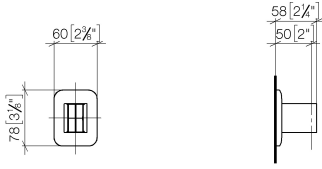

28 050 845

- Rosette 60 x 78 mm

	Schwarz matt	28 050 845-33
	Chrom	28 050 845-00
	Platin gebürstet	28 050 845-06
	Dark Chrome	28 050 845-19
	Light Gold gebürstet	28 050 845-27
	Chrom gebürstet	28 050 845-93
	Dark Platinum gebürstet	28 050 845-99

28 050 845

mm [inches]

28 050 845

Ersatzteile für die
anderen
Oberflächenvarianten
finden Sie hier:
Chrom