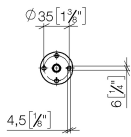

28 050 845

- Rosette 60 x 78 mm

	Schwarz matt	28 050 845-33
	Chrom	28 050 845-00
	Platin gebürstet	28 050 845-06
	Dark Chrome	28 050 845-19
	Light Gold gebürstet	28 050 845-27
	Chrom gebürstet	28 050 845-93
	Dark Platinum gebürstet	28 050 845-99

28 050 845

mm [inches]

28 050 845

Ersatzteile für die
anderen
Oberflächenvarianten
finden Sie hier:
Chrom