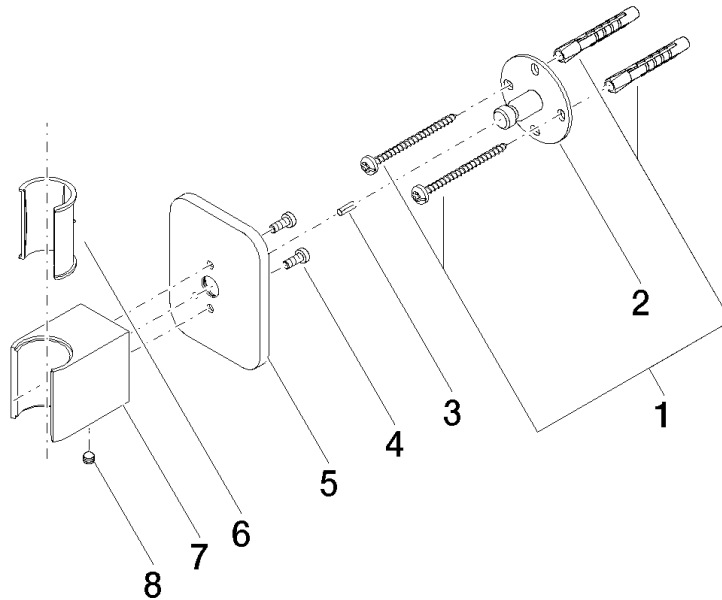

28 050 845

- Rosette 60 x 78 mm

	Chrom gebürstet	28 050 845-93
	Chrom	28 050 845-00
	Platin gebürstet	28 050 845-06
	Dark Chrome	28 050 845-19
	Light Gold gebürstet	28 050 845-27
	Schwarz matt	28 050 845-33
	Dark Platinum gebürstet	28 050 845-99

28 050 845

mm [inches]

28 050 845

Ersatzteile für die  
anderen  
Oberflächenvarianten  
finden Sie hier:  
Chrom

**Ersatzteilstückliste**

Nr.	Artikelnummer	Benennung	Verbaumenge	Lieferzeit
1	05 30 31 025 00 90	Befestigungssatz	1	2
2	09 30 11 041 90	Scheibe	1	2
3	09 31 11 026 90	Stift	1	2
4	09 30 30 054 90	Schraube	2	2
5	09 27 84 022-93	Rosette	1	20
6	09 18 40 078 90	Huelse	1	2
7	09 17 20 035-93	Halter	1	60
8	90 31 11 112 00 90	Stift	1	2