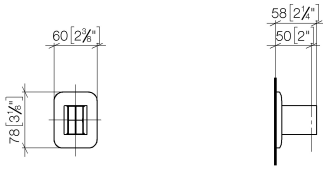

28 050 845

- Rosette 60 x 78 mm

	Chrom gebürstet	28 050 845-93
	Chrom	28 050 845-00
	Platin gebürstet	28 050 845-06
	Dark Chrome	28 050 845-19
	Light Gold gebürstet	28 050 845-27
	Schwarz matt	28 050 845-33
	Dark Platinum gebürstet	28 050 845-99

28 050 845

mm [inches]

28 050 845

Ersatzteile für die  
anderen  
Oberflächenvarianten  
finden Sie hier:  
Chrom

**Ersatzteilstückliste**

Nr.	Artikelnummer	Benennung	Verbaumenge	Lieferzeit
1	05 30 31 025 00 90	Befestigungssatz	1	2
2	09 30 11 041 90	Scheibe	1	2
3	09 31 11 026 90	Stift	1	2
4	09 30 30 054 90	Schraube	2	2
5	09 27 84 022-93	Rosette	1	20
6	09 18 40 078 90	Huelse	1	2
7	09 17 20 035-93	Halter	1	60
8	90 31 11 112 00 90	Stift	1	2