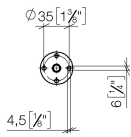

28 050 845

- Rosette 60 x 78 mm

	Chrom gebürstet	28 050 845-93
	Chrom	28 050 845-00
	Platin gebürstet	28 050 845-06
	Dark Chrome	28 050 845-19
	Light Gold gebürstet	28 050 845-27
	Schwarz matt	28 050 845-33
	Dark Platinum gebürstet	28 050 845-99

28 050 845

mm [inches]

28 050 845

Ersatzteile für die  
anderen  
Oberflächenvarianten  
finden Sie hier:  
Chrom

**Ersatzteilstückliste**

Nr.	Artikelnummer	Benennung	Verbaumenge	Lieferzeit
1	05 30 31 025 00 90	Befestigungssatz	1	2
2	09 30 11 041 90	Scheibe	1	2
3	09 31 11 026 90	Stift	1	2
4	09 30 30 054 90	Schraube	2	2
5	09 27 84 022-93	Rosette	1	20
6	09 18 40 078 90	Huelse	1	2
7	09 17 20 035-93	Halter	1	60
8	90 31 11 112 00 90	Stift	1	2