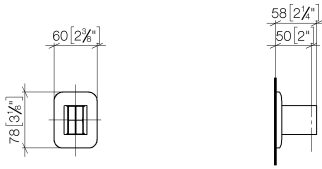

28 050 845

- Rosette 60 x 78 mm

	Dark Platinum gebürstet	28 050 845-99
	Chrom	28 050 845-00
	Platin gebürstet	28 050 845-06
	Dark Chrome	28 050 845-19
	Light Gold gebürstet	28 050 845-27
	Schwarz matt	28 050 845-33
	Chrom gebürstet	28 050 845-93

28 050 845

mm [inches]

28 050 845

Ersatzteile für die
anderen
Oberflächenvarianten
finden Sie hier:
Chrom