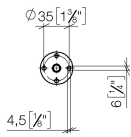

28 050 845

- Rosette 60 x 78 mm

	Dark Platinum gebürstet	28 050 845-99
	Chrom	28 050 845-00
	Platin gebürstet	28 050 845-06
	Dark Chrome	28 050 845-19
	Light Gold gebürstet	28 050 845-27
	Schwarz matt	28 050 845-33
	Chrom gebürstet	28 050 845-93

28 050 845

mm [inches]

28 050 845

Ersatzteile für die
anderen
Oberflächenvarianten
finden Sie hier:
Chrom