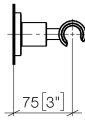

28 050 892

- Rosette Ø 55 mm

	Chrom	28 050 892-00
	Platin gebürstet	28 050 892-06
	Platin	28 050 892-08
	Dark Chrome	28 050 892-19
	Messing gebürstet (23kt Gold)	28 050 892-28
	Schwarz matt	28 050 892-33
	Bronze gebürstet	28 050 892-42
	Champagne gebürstet (22kt Gold)	28 050 892-46
	Champagne (22kt Gold)	28 050 892-47
	Chrom gebürstet	28 050 892-93
	Dark Platinum gebürstet	28 050 892-99

28 050 892

mm [inches]

28 050 892

Ersatzteile für die
anderen
Oberflächenvarianten
finden Sie hier: Platin
gebürstet

Ersatzteilstückliste

Nr.	Artikelnummer	Benennung	Verbaumenge	Lieferzeit
1	05 17 20 739 00 90	Befestigungssatz	1	2
2	09 23 10 026 90	Mutter	1	2
3	09 30 11 046 90	Scheibe	1	2
4	08 18 50 586 90	Schraube	1	2
5	08 17 89 505-00	Halter	1	10
6	04 31 11 113 00 90	Stift	1	2
7	08 17 20 624-00	Halter	1	10
8	90 18 40 035 00 90	Huelse	1	2
9	09 17 20 014-00	Halter	1	10