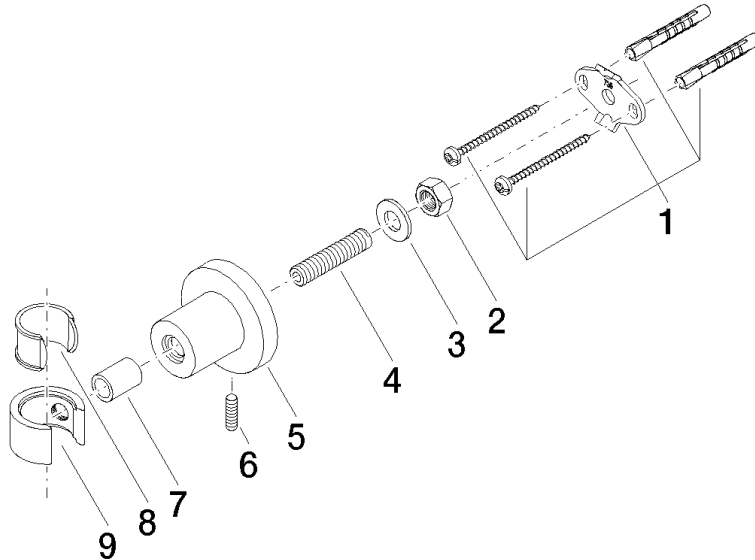

28 050 892

- Rosette Ø 55 mm

	Platin gebürstet	28 050 892-06
	Chrom	28 050 892-00
	Platin	28 050 892-08
	Dark Chrome	28 050 892-19
	Messing gebürstet (23kt Gold)	28 050 892-28
	Schwarz matt	28 050 892-33
	Bronze gebürstet	28 050 892-42
	Champagne gebürstet (22kt Gold)	28 050 892-46
	Champagne (22kt Gold)	28 050 892-47
	Chrom gebürstet	28 050 892-93
	Dark Platinum gebürstet	28 050 892-99

28 050 892

mm [inches]

28 050 892

Ersatzteile für die
anderen
Oberflächenvarianten
finden Sie hier:
Chrom

Ersatzteilstückliste

Nr.	Artikelnummer	Benennung	Verbaumenge	Lieferzeit
1	05 17 20 739 00 90	Befestigungssatz	1	2
2	09 23 10 026 90	Mutter	1	2
3	09 30 11 046 90	Scheibe	1	2
4	08 18 50 586 90	Schraube	1	2
5	08 17 89 505-06	Halter	1	10
6	04 31 11 113 00 90	Stift	1	2
7	08 17 20 624-06	Halter	1	10
8	90 18 40 035 00 90	Huelse	1	2
9	09 17 20 014-06	Halter	1	10