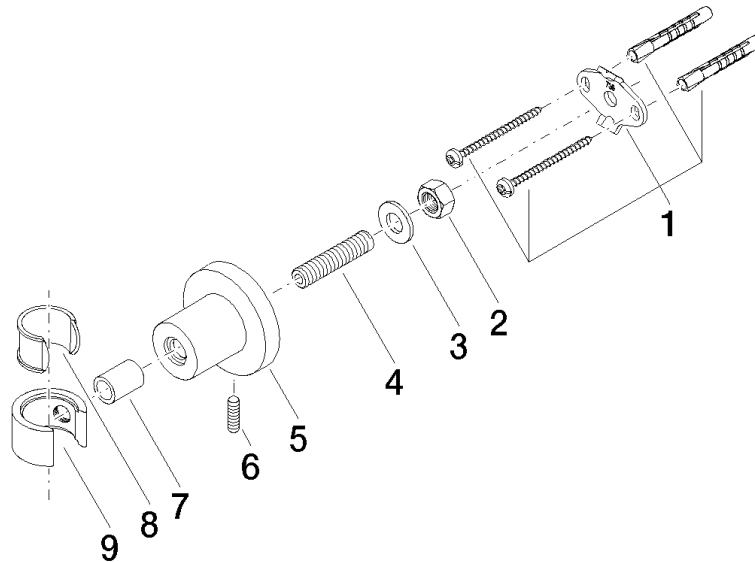

28 050 892

- Rosette Ø 55 mm

	Dark Chrome	28 050 892-19
	Chrom	28 050 892-00
	Platin gebürstet	28 050 892-06
	Platin	28 050 892-08
	Messing gebürstet (23kt Gold)	28 050 892-28
	Schwarz matt	28 050 892-33
	Bronze gebürstet	28 050 892-42
	Champagne gebürstet (22kt Gold)	28 050 892-46
	Champagne (22kt Gold)	28 050 892-47
	Chrom gebürstet	28 050 892-93
	Dark Platinum gebürstet	28 050 892-99

28 050 892

mm [inches]

28 050 892

Ersatzteile für die
anderen
Oberflächenvarianten
finden Sie hier:
Chrom

Ersatzteilstückliste

Nr.	Artikelnummer	Benennung	Verbaumenge	Lieferzeit
1	05 17 20 739 00 90	Befestigungssatz	1	2
2	09 23 10 026 90	Mutter	1	2
3	09 30 11 046 90	Scheibe	1	2
4	08 18 50 586 90	Schraube	1	2
5	08 17 89 505-19	Halter	1	20
6	04 31 11 113 00 90	Stift	1	2
7	08 17 20 624-19	Halter	1	20
8	90 18 40 035 00 90	Huelse	1	2
9	09 17 20 014-19	Halter	1	20