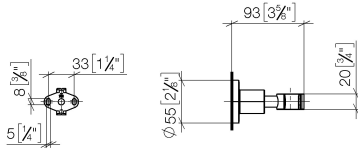

28 050 892

- Rosette Ø 55 mm

	Dark Chrome	28 050 892-19
	Chrom	28 050 892-00
	Platin gebürstet	28 050 892-06
	Platin	28 050 892-08
	Messing gebürstet (23kt Gold)	28 050 892-28
	Schwarz matt	28 050 892-33
	Bronze gebürstet	28 050 892-42
	Champagne gebürstet (22kt Gold)	28 050 892-46
	Champagne (22kt Gold)	28 050 892-47
	Chrom gebürstet	28 050 892-93
	Dark Platinum gebürstet	28 050 892-99

28 050 892

mm [inches]

28 050 892

Ersatzteile für die
anderen
Oberflächenvarianten
finden Sie hier:
Chrom

Ersatzteilstückliste

Nr.	Artikelnummer	Benennung	Verbaumenge	Lieferzeit
1	05 17 20 739 00 90	Befestigungssatz	1	2
2	09 23 10 026 90	Mutter	1	2
3	09 30 11 046 90	Scheibe	1	2
4	08 18 50 586 90	Schraube	1	2
5	08 17 89 505-19	Halter	1	20
6	04 31 11 113 00 90	Stift	1	2
7	08 17 20 624-19	Halter	1	20
8	90 18 40 035 00 90	Huelse	1	2
9	09 17 20 014-19	Halter	1	20