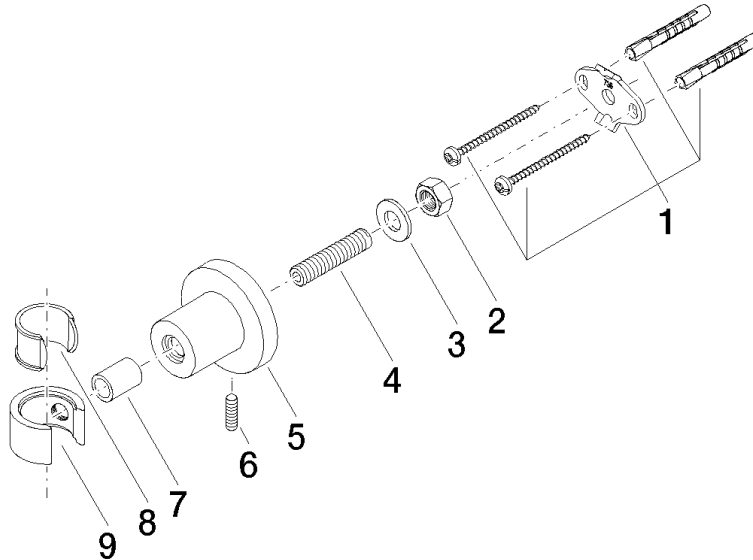

28 050 892

- Rosette Ø 55 mm

	Schwarz matt	28 050 892-33
	Chrom	28 050 892-00
	Platin gebürstet	28 050 892-06
	Platin	28 050 892-08
	Dark Chrome	28 050 892-19
	Messing gebürstet (23kt Gold)	28 050 892-28
	Bronze gebürstet	28 050 892-42
	Champagne gebürstet (22kt Gold)	28 050 892-46
	Champagne (22kt Gold)	28 050 892-47
	Chrom gebürstet	28 050 892-93
	Dark Platinum gebürstet	28 050 892-99

28 050 892

mm [inches]

28 050 892

Ersatzteile für die  
anderen  
Oberflächenvarianten  
finden Sie hier:  
Chrom

## Ersatzteilstückliste

Nr.	Artikelnummer	Benennung	Verbaumenge	Lieferzeit
1	05 17 20 739 00 90	Befestigungssatz	1	2
2	09 23 10 026 90	Mutter	1	2
3	09 30 11 046 90	Scheibe	1	2
4	08 18 50 586 90	Schraube	1	2
5	08 17 89 505-33	Halter	1	30
6	04 31 11 113 00 90	Stift	1	2
7	08 17 20 624-33	Halter	1	30
8	90 18 40 035 00 90	Huelse	1	2
9	09 17 20 014-33	Halter	1	30