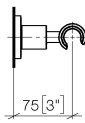

28 050 892

- Rosette Ø 55 mm

	Schwarz matt	28 050 892-33
	Chrom	28 050 892-00
	Platin gebürstet	28 050 892-06
	Platin	28 050 892-08
	Dark Chrome	28 050 892-19
	Messing gebürstet (23kt Gold)	28 050 892-28
	Bronze gebürstet	28 050 892-42
	Champagne gebürstet (22kt Gold)	28 050 892-46
	Champagne (22kt Gold)	28 050 892-47
	Chrom gebürstet	28 050 892-93
	Dark Platinum gebürstet	28 050 892-99

28 050 892

mm [inches]

28 050 892

Ersatzteile für die  
anderen  
Oberflächenvarianten  
finden Sie hier:  
Chrom

## Ersatzteilstückliste

Nr.	Artikelnummer	Benennung	Verbaumenge	Lieferzeit
1	05 17 20 739 00 90	Befestigungssatz	1	2
2	09 23 10 026 90	Mutter	1	2
3	09 30 11 046 90	Scheibe	1	2
4	08 18 50 586 90	Schraube	1	2
5	08 17 89 505-33	Halter	1	30
6	04 31 11 113 00 90	Stift	1	2
7	08 17 20 624-33	Halter	1	30
8	90 18 40 035 00 90	Huelse	1	2
9	09 17 20 014-33	Halter	1	30