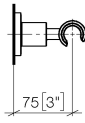

28 050 892

- Rosette Ø 55 mm

	Bronze gebürstet	28 050 892-42
	Chrom	28 050 892-00
	Platin gebürstet	28 050 892-06
	Platin	28 050 892-08
	Dark Chrome	28 050 892-19
	Messing gebürstet (23kt Gold)	28 050 892-28
	Schwarz matt	28 050 892-33
	Champagne gebürstet (22kt Gold)	28 050 892-46
	Champagne (22kt Gold)	28 050 892-47
	Chrom gebürstet	28 050 892-93
	Dark Platinum gebürstet	28 050 892-99

28 050 892

mm [inches]

28 050 892

Ersatzteile für die
anderen
Oberflächenvarianten
finden Sie hier:
Chrom

Ersatzteilstückliste

Nr.	Artikelnummer	Benennung	Verbaumenge	Lieferzeit
1	05 17 20 739 00 90	Befestigungssatz	1	2
2	09 23 10 026 90	Mutter	1	2
3	09 30 11 046 90	Scheibe	1	2
4	08 18 50 586 90	Schraube	1	2
5	08 17 89 505-42	Halter	1	60
6	04 31 11 113 00 90	Stift	1	2
7	08 17 20 624-42	Halter	1	60
8	90 18 40 035 00 90	Huelse	1	2
9	09 17 20 014-42	Halter	1	60