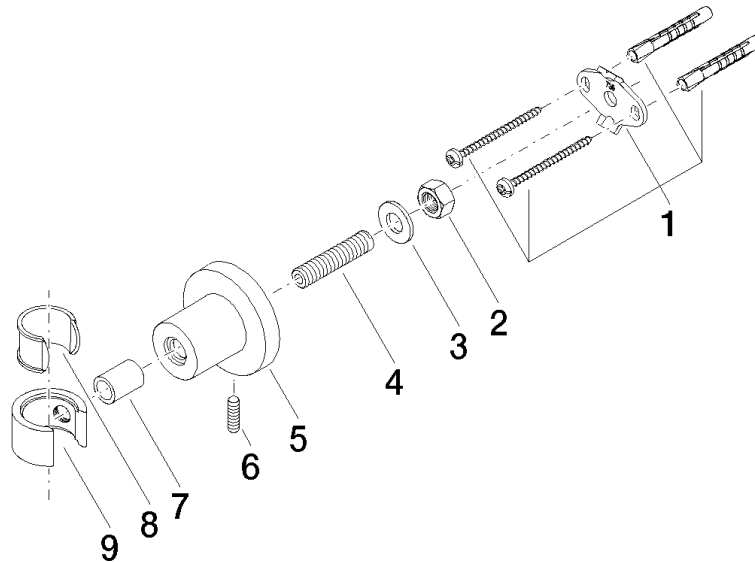

28 050 892

- Rosette Ø 55 mm

	Bronze gebürstet	28 050 892-42
	Chrom	28 050 892-00
	Platin gebürstet	28 050 892-06
	Platin	28 050 892-08
	Dark Chrome	28 050 892-19
	Messing gebürstet (23kt Gold)	28 050 892-28
	Schwarz matt	28 050 892-33
	Champagne gebürstet (22kt Gold)	28 050 892-46
	Champagne (22kt Gold)	28 050 892-47
	Chrom gebürstet	28 050 892-93
	Dark Platinum gebürstet	28 050 892-99

28 050 892

mm [inches]

28 050 892

Ersatzteile für die
anderen
Oberflächenvarianten
finden Sie hier:
Chrom

Ersatzteilstückliste

Nr.	Artikelnummer	Benennung	Verbaumenge	Lieferzeit
1	05 17 20 739 00 90	Befestigungssatz	1	2
2	09 23 10 026 90	Mutter	1	2
3	09 30 11 046 90	Scheibe	1	2
4	08 18 50 586 90	Schraube	1	2
5	08 17 89 505-42	Halter	1	60
6	04 31 11 113 00 90	Stift	1	2
7	08 17 20 624-42	Halter	1	60
8	90 18 40 035 00 90	Huelse	1	2
9	09 17 20 014-42	Halter	1	60