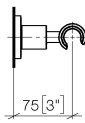

28 050 892

- Rosette Ø 55 mm

	Dark Platinum gebürstet	28 050 892-99
	Chrom	28 050 892-00
	Platin gebürstet	28 050 892-06
	Platin	28 050 892-08
	Dark Chrome	28 050 892-19
	Messing gebürstet (23kt Gold)	28 050 892-28
	Schwarz matt	28 050 892-33
	Bronze gebürstet	28 050 892-42
	Champagne gebürstet (22kt Gold)	28 050 892-46
	Champagne (22kt Gold)	28 050 892-47
	Chrom gebürstet	28 050 892-93

28 050 892

mm [inches]

28 050 892

Ersatzteile für die  
anderen  
Oberflächenvarianten  
finden Sie hier:  
Chrom

### Ersatzteilstückliste

Nr.	Artikelnummer	Benennung	Verbaumenge	Lieferzeit
1	05 17 20 739 00 90	Befestigungssatz	1	2
2	09 23 10 026 90	Mutter	1	2
3	09 30 11 046 90	Scheibe	1	2
4	08 18 50 586 90	Schraube	1	2
5	08 17 89 505-99	Halter	1	30
6	04 31 11 113 00 90	Stift	1	2
7	08 17 20 624-99	Halter	1	30
8	90 18 40 035 00 90	Huelse	1	2
9	09 17 20 014-99	Halter	1	30