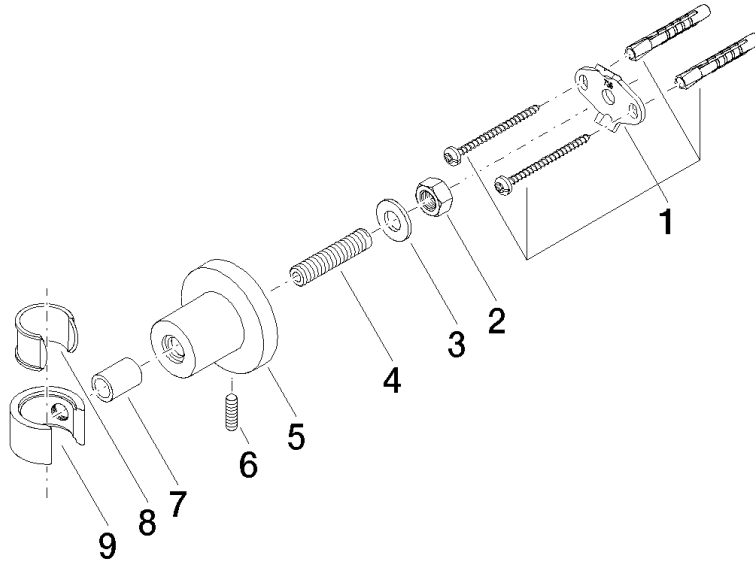

28 050 892

- Rosette Ø 55 mm

	Dark Platinum gebürstet	28 050 892-99
	Chrom	28 050 892-00
	Platin gebürstet	28 050 892-06
	Platin	28 050 892-08
	Dark Chrome	28 050 892-19
	Messing gebürstet (23kt Gold)	28 050 892-28
	Schwarz matt	28 050 892-33
	Bronze gebürstet	28 050 892-42
	Champagne gebürstet (22kt Gold)	28 050 892-46
	Champagne (22kt Gold)	28 050 892-47
	Chrom gebürstet	28 050 892-93

28 050 892

mm [inches]

28 050 892

Ersatzteile für die  
anderen  
Oberflächenvarianten  
finden Sie hier:  
Chrom

### Ersatzteilstückliste

Nr.	Artikelnummer	Benennung	Verbaumenge	Lieferzeit
1	05 17 20 739 00 90	Befestigungssatz	1	2
2	09 23 10 026 90	Mutter	1	2
3	09 30 11 046 90	Scheibe	1	2
4	08 18 50 586 90	Schraube	1	2
5	08 17 89 505-99	Halter	1	30
6	04 31 11 113 00 90	Stift	1	2
7	08 17 20 624-99	Halter	1	30
8	90 18 40 035 00 90	Huelse	1	2
9	09 17 20 014-99	Halter	1	30