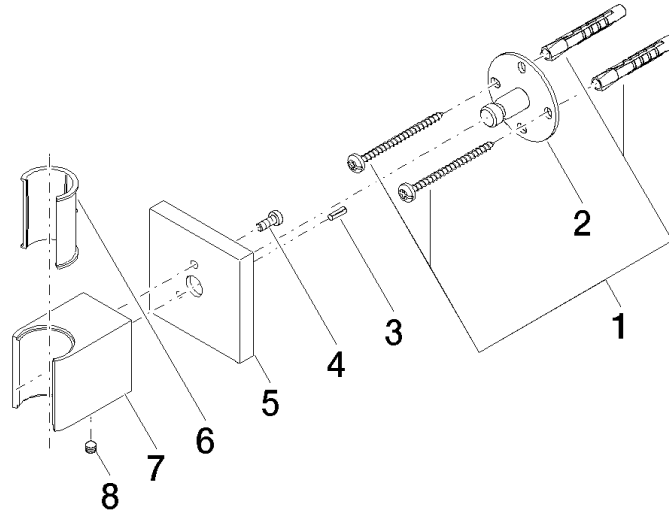

28 050 980

- Rosette 60 x 60 mm

Passt zu: IMO, MEM, CL.1, CYO

	Chrom	28 050 980-00
	Platin gebürstet	28 050 980-06
	Platin	28 050 980-08
	Dark Chrome	28 050 980-19
	Light Gold gebürstet	28 050 980-27
	Messing gebürstet (23kt Gold)	28 050 980-28
	Schwarz matt	28 050 980-33
	Champagne gebürstet (22kt Gold)	28 050 980-46
	Champagne (22kt Gold)	28 050 980-47
	Chrom gebürstet	28 050 980-93
	Dark Platinum gebürstet	28 050 980-99

28 050 980

mm [inches]

28 050 980

Ersatzteile für die
anderen
Oberflächenvarianten
finden Sie hier: Platin
gebürstet

Ersatzteilstückliste

Nr.	Artikelnummer	Benennung	Verbaumenge	Lieferzeit
1	05 30 31 025 00 90	Befestigungssatz	1	2
2	09 30 11 041 90	Scheibe	1	2
3	09 31 11 026 90	Stift	1	2
4	09 30 30 054 90	Schraube	1	2
5	09 27 98 002-00	Rosette	1	10
6	09 18 40 078 90	Hülse	1	2
7	09 17 20 044-00	Halter	1	10
8	90 31 11 112 00 90	Stift	1	2