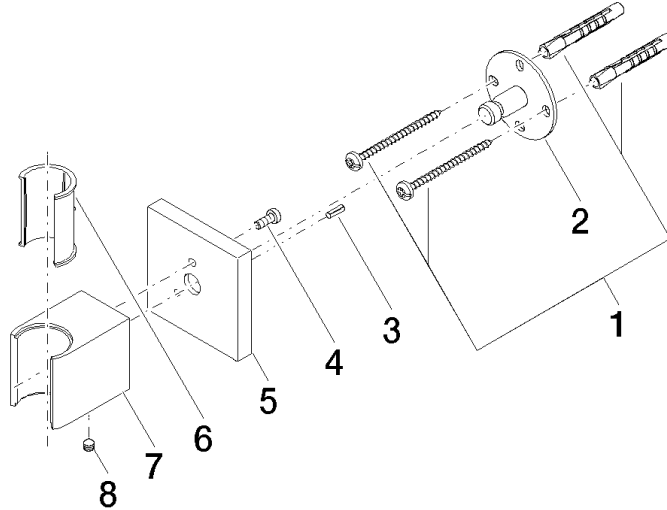

28 050 980

- Rosette 60 x 60 mm

Passt zu: IMO, MEM, CL.1, CYO

	Platin gebürstet	28 050 980-06
	Chrom	28 050 980-00
	Platin	28 050 980-08
	Dark Chrome	28 050 980-19
	Light Gold gebürstet	28 050 980-27
	Messing gebürstet (23kt Gold)	28 050 980-28
	Schwarz matt	28 050 980-33
	Champagne gebürstet (22kt Gold)	28 050 980-46
	Champagne (22kt Gold)	28 050 980-47
	Chrom gebürstet	28 050 980-93
	Dark Platinum gebürstet	28 050 980-99

28 050 980

mm [inches]

28 050 980

Ersatzteile für die  
anderen  
Oberflächenvarianten  
finden Sie hier:  
Chrom

### Ersatzteilstückliste

Nr.	Artikelnummer	Benennung	Verbaumenge	Lieferzeit
1	05 30 31 025 00 90	Befestigungssatz	1	2
2	09 30 11 041 90	Scheibe	1	2
3	09 31 11 026 90	Stift	1	2
4	09 30 30 054 90	Schraube	1	2
5	09 27 98 002-06	Rosette	1	10
6	09 18 40 078 90	Hülse	1	2
7	09 17 20 044-06	Halter	1	10
8	90 31 11 112 00 90	Stift	1	2