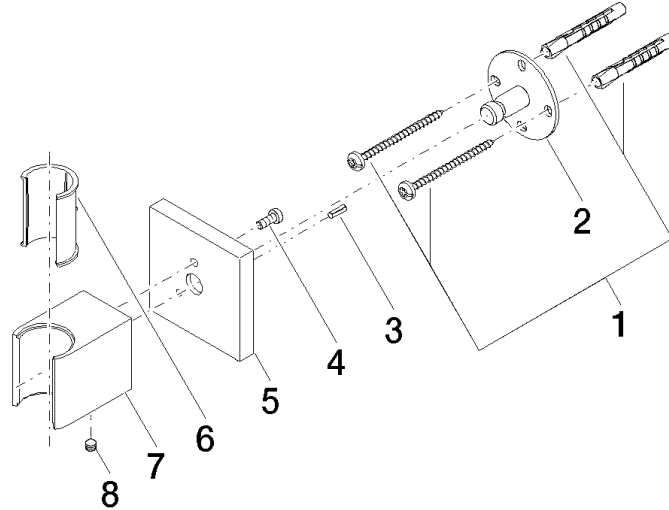

28 050 980

- Rosette 60 x 60 mm

Passt zu: IMO, MEM, CL.1, CYO

	Platin	28 050 980-08
	Chrom	28 050 980-00
	Platin gebürstet	28 050 980-06
	Dark Chrome	28 050 980-19
	Light Gold gebürstet	28 050 980-27
	Messing gebürstet (23kt Gold)	28 050 980-28
	Schwarz matt	28 050 980-33
	Champagne gebürstet (22kt Gold)	28 050 980-46
	Champagne (22kt Gold)	28 050 980-47
	Chrom gebürstet	28 050 980-93
	Dark Platinum gebürstet	28 050 980-99

28 050 980

mm [inches]

28 050 980

Ersatzteile für die  
anderen  
Oberflächenvarianten  
finden Sie hier:  
Chrom

**Ersatzteilstückliste**

Nr.	Artikelnummer	Benennung	Verbaumenge	Lieferzeit
1	05 30 31 025 00 90	Befestigungssatz	1	2
2	09 30 11 041 90	Scheibe	1	2
3	09 31 11 026 90	Stift	1	2
4	09 30 30 054 90	Schraube	1	2
5	09 27 98 002-08	Rosette	1	40
6	09 18 40 078 90	Huelse	1	2
7	09 17 20 044-08	Halter	1	40
8	90 31 11 112 00 90	Stift	1	2