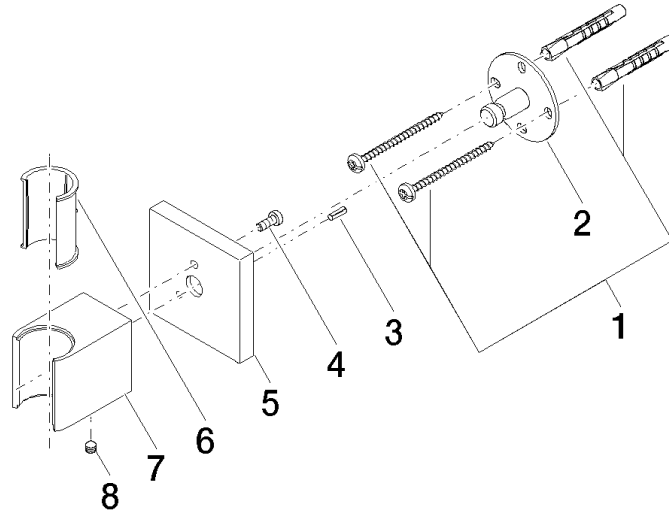

28 050 980

- Rosette 60 x 60 mm

Passt zu: IMO, MEM, CL.1, CYO

	Dark Chrome	28 050 980-19
	Chrom	28 050 980-00
	Platin gebürstet	28 050 980-06
	Platin	28 050 980-08
	Light Gold gebürstet	28 050 980-27
	Messing gebürstet (23kt Gold)	28 050 980-28
	Schwarz matt	28 050 980-33
	Champagne gebürstet (22kt Gold)	28 050 980-46
	Champagne (22kt Gold)	28 050 980-47
	Chrom gebürstet	28 050 980-93
	Dark Platinum gebürstet	28 050 980-99

28 050 980

mm [inches]

28 050 980

Ersatzteile für die
anderen
Oberflächenvarianten
finden Sie hier:
Chrom

Ersatzteilstückliste

Nr.	Artikelnummer	Benennung	Verbaumenge	Lieferzeit
1	05 30 31 025 00 90	Befestigungssatz	1	2
2	09 30 11 041 90	Scheibe	1	2
3	09 31 11 026 90	Stift	1	2
4	09 30 30 054 90	Schraube	1	2
5	09 27 98 002-19	Rosette	1	60
6	09 18 40 078 90	Huelse	1	2
7	09 17 20 044-19	Halter	1	20
8	90 31 11 112 00 90	Stift	1	2