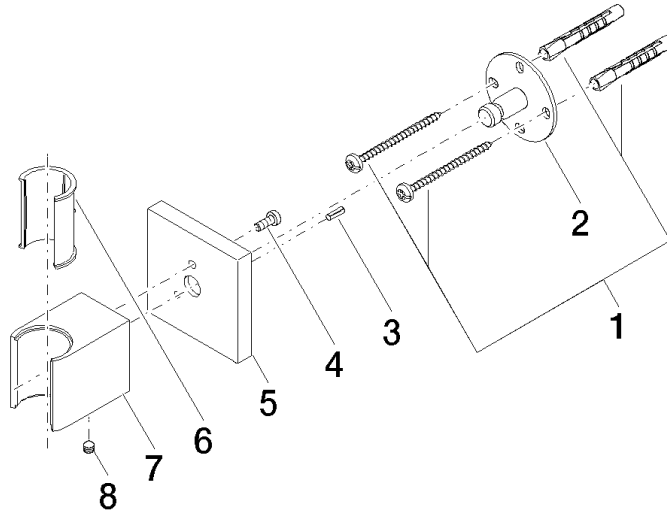

28 050 980

- Rosette 60 x 60 mm

Passt zu: IMO, MEM, CL.1, CYO

	Light Gold gebürstet	28 050 980-27
	Chrom	28 050 980-00
	Platin gebürstet	28 050 980-06
	Platin	28 050 980-08
	Dark Chrome	28 050 980-19
	Messing gebürstet (23kt Gold)	28 050 980-28
	Schwarz matt	28 050 980-33
	Champagne gebürstet (22kt Gold)	28 050 980-46
	Champagne (22kt Gold)	28 050 980-47
	Chrom gebürstet	28 050 980-93
	Dark Platin gebürstet	28 050 980-99

28 050 980

mm [inches]

28 050 980

Ersatzteile für die
anderen
Oberflächenvarianten
finden Sie hier:
Chrom

Ersatzteilstückliste

Nr.	Artikelnummer	Benennung	Verbaumenge	Lieferzeit
1	05 30 31 025 00 90	Befestigungssatz	1	2
2	09 30 11 041 90	Scheibe	1	2
3	09 31 11 026 90	Stift	1	2
4	09 30 30 054 90	Schraube	1	2
5	09 27 98 002-27	Rosette	1	60
6	09 18 40 078 90	Huelse	1	2
7	09 17 20 044-27	Halter	1	60
8	90 31 11 112 00 90	Stift	1	2