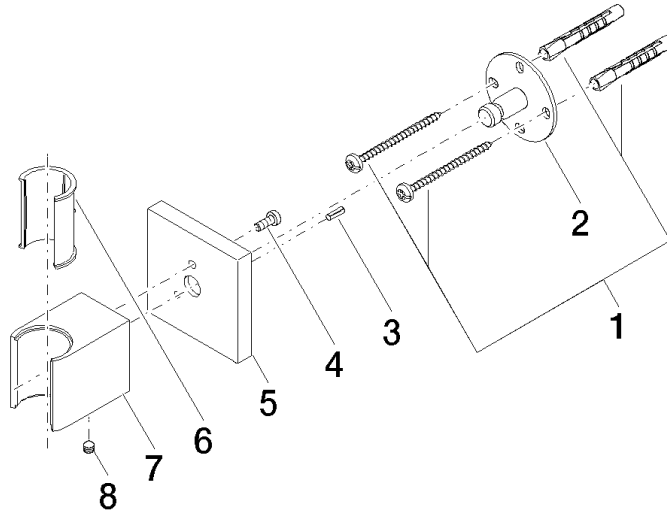

28 050 980

- Rosette 60 x 60 mm

Passt zu: IMO, MEM, CL.1, CYO

	Messing gebürstet (23kt Gold)	28 050 980-28
	Chrom	28 050 980-00
	Platin gebürstet	28 050 980-06
	Platin	28 050 980-08
	Dark Chrome	28 050 980-19
	Light Gold gebürstet	28 050 980-27
	Schwarz matt	28 050 980-33
	Champagne gebürstet (22kt Gold)	28 050 980-46
	Champagne (22kt Gold)	28 050 980-47
	Chrom gebürstet	28 050 980-93
	Dark Platin gebürstet	28 050 980-99

28 050 980

mm [inches]

28 050 980

Ersatzteile für die  
anderen  
Oberflächenvarianten  
finden Sie hier:  
Chrom

### Ersatzteilstückliste

Nr.	Artikelnummer	Benennung	Verbaumenge	Lieferzeit
1	05 30 31 025 00 90	Befestigungssatz	1	2
2	09 30 11 041 90	Scheibe	1	2
3	09 31 11 026 90	Stift	1	2
4	09 30 30 054 90	Schraube	1	2
5	09 27 98 002-28	Rosette	1	20
6	09 18 40 078 90	Hülse	1	2
7	09 17 20 044-28	Halter	1	20
8	90 31 11 112 00 90	Stift	1	2