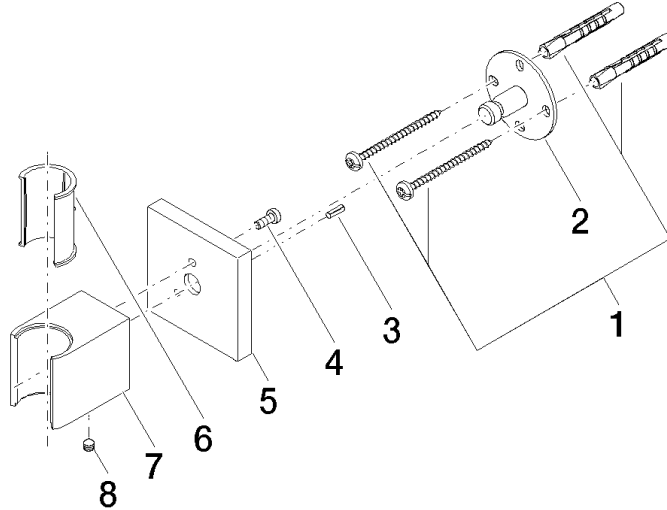

28 050 980

- Rosette 60 x 60 mm

Passt zu: IMO, MEM, CL.1, CYO

	Schwarz matt	28 050 980-33
	Chrom	28 050 980-00
	Platin gebürstet	28 050 980-06
	Platin	28 050 980-08
	Dark Chrome	28 050 980-19
	Light Gold gebürstet	28 050 980-27
	Messing gebürstet (23kt Gold)	28 050 980-28
	Champagne gebürstet (22kt Gold)	28 050 980-46
	Champagne (22kt Gold)	28 050 980-47
	Chrom gebürstet	28 050 980-93
	Dark Platinum gebürstet	28 050 980-99

28 050 980

mm [inches]

28 050 980

Ersatzteile für die  
anderen  
Oberflächenvarianten  
finden Sie hier:  
Chrom

### Ersatzteilstückliste

Nr.	Artikelnummer	Benennung	Verbaumenge	Lieferzeit
1	05 30 31 025 00 90	Befestigungssatz	1	2
2	09 30 11 041 90	Scheibe	1	2
3	09 31 11 026 90	Stift	1	2
4	09 30 30 054 90	Schraube	1	2
5	09 27 98 002-33	Rosette	1	30
6	09 18 40 078 90	Huelse	1	2
7	09 17 20 044-33	Halter	1	30
8	90 31 11 112 00 90	Stift	1	2