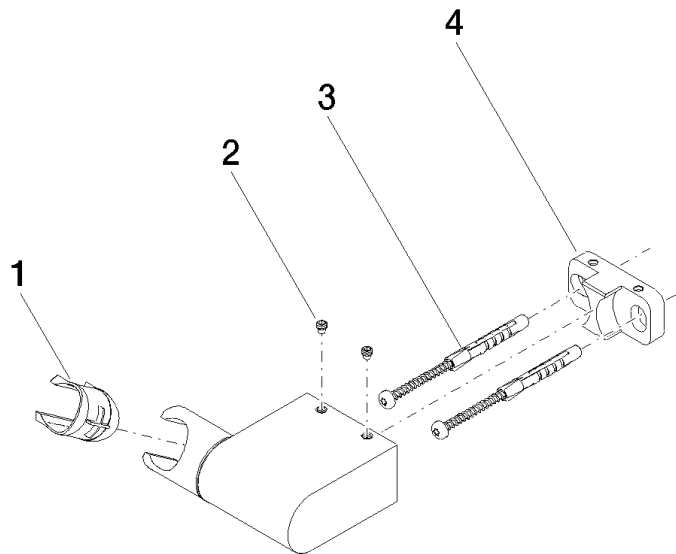

28 060 970

• schwenkbar 75°

Passt zu: IMO, LULU, MADISON, MEM,  
TARA, CL.1, LISSÉ, VAIA, META, CYO

	Chrom	28 060 970-00
	Platin gebürstet	28 060 970-06
	Platin	28 060 970-08
	Dark Brass matt	28 060 970-16
	Dark Chrome	28 060 970-19
	Light Gold	28 060 970-26
	Light Gold gebürstet	28 060 970-27
	Messing gebürstet (23kt Gold)	28 060 970-28
	Schwarz matt	28 060 970-33
	Bronze gebürstet	28 060 970-42
	Champagne gebürstet (22kt Gold)	28 060 970-46
	Champagne (22kt Gold)	28 060 970-47
	Chrom gebürstet	28 060 970-93
	Dark Platin gebürstet	28 060 970-99

28 060 970

mm [inches]

28 060 970

Ersatzteile für die  
anderen  
Oberflächenvarianten  
finden Sie hier: Platin  
gebürstet

### Ersatzteilstückliste

Nr.	Artikelnummer	Benennung	Verbaumenge	Lieferzeit
1	09 12 12 212 90	Huelse	1	2
2	09 31 11 009 90	Stift	2	2
3	05 30 31 025 00 90	Befestigungssatz	1	2
4	08 30 11 563 90	Halter	1	2