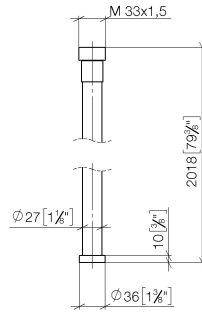

WATER TUBE Kneipp-Schlauch weiß 2000 mm - Chrom

28 285 979

- Schlauchtülle mit Hülse M33
- mit Haltering

	Chrom	28 285 979-00
	Platin gebürstet	28 285 979-06
	Platin	28 285 979-08
	Dark Chrome	28 285 979-19
	Messing gebürstet (23kt Gold)	28 285 979-28
	Schwarz matt	28 285 979-33
	Champagne gebürstet (22kt Gold)	28 285 979-46
	Champagne (22kt Gold)	28 285 979-47
	Chrom gebürstet	28 285 979-93
	Dark Platinum gebürstet	28 285 979-99

WATER TUBE Kneipp-Schlauch weiß 2000 mm - Chrom

28 285 979

mm [inches]

Durchflussdiagramm

WATER TUBE Kneipp-Schlauch weiß 2000 mm - Chrom

28 285 979

Ersatzteilstückliste

Nr.	Artikelnummer	Benennung	Verbaumenge	Lieferzeit
1	09 14 20 003 90	Dichtung	1	2
2	09 28 10 116-12	Ring	1	30