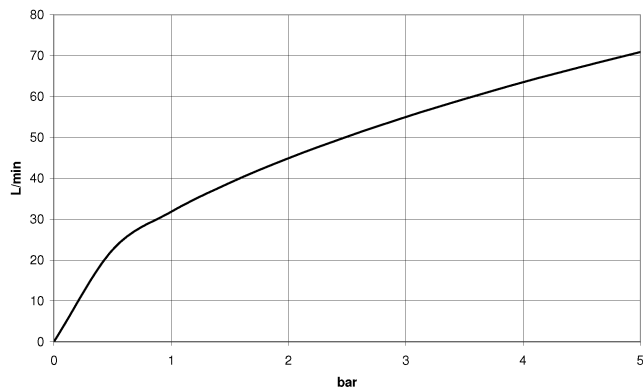

WATER TUBE Kneipp-Schlauch weiß 2000 mm - Chrom

28 285 979

- Schlauchtülle mit Hülse M33
- mit Haltering

	Chrom	28 285 979-00
	Platin gebürstet	28 285 979-06
	Platin	28 285 979-08
	Dark Chrome	28 285 979-19
	Messing gebürstet (23kt Gold)	28 285 979-28
	Schwarz matt	28 285 979-33
	Champagne gebürstet (22kt Gold)	28 285 979-46
	Champagne (22kt Gold)	28 285 979-47
	Chrom gebürstet	28 285 979-93
	Dark Platinum gebürstet	28 285 979-99

WATER TUBE Kneipp-Schlauch weiß 2000 mm - Chrom

28 285 979

mm [inches]

Durchflussdiagramm

WATER TUBE Kneipp-Schlauch weiß 2000 mm - Chrom

28 285 979

Ersatzteilstückliste

Nr.	Artikelnummer	Benennung	Verbaumenge	Lieferzeit
1	09 14 20 003 90	Dichtung	1	2
2	09 28 10 116-12	Ring	1	30