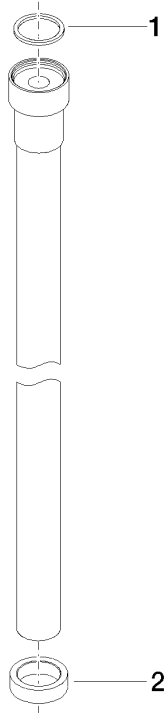

WATER TUBE Kneipp-Schlauch weiß 2000 mm - Chrom

28 285 979

- Schlauchtülle mit Hülse M33
- mit Haltering

	Chrom	28 285 979-00
	Platin gebürstet	28 285 979-06
	Platin	28 285 979-08
	Dark Chrome	28 285 979-19
	Messing gebürstet (23kt Gold)	28 285 979-28
	Schwarz matt	28 285 979-33
	Champagne gebürstet (22kt Gold)	28 285 979-46
	Champagne (22kt Gold)	28 285 979-47
	Chrom gebürstet	28 285 979-93
	Dark Platinum gebürstet	28 285 979-99

WATER TUBE Kneipp-Schlauch weiß 2000 mm - Chrom

28 285 979

mm [inches]

Durchflussdiagramm

WATER TUBE Kneipp-Schlauch weiß 2000 mm - Chrom

28 285 979

Ersatzteilstückliste

Nr.	Artikelnummer	Benennung	Verbaumenge	Lieferzeit
1	09 14 20 003 90	Dichtung	1	2
2	09 28 10 116-12	Ring	1	30