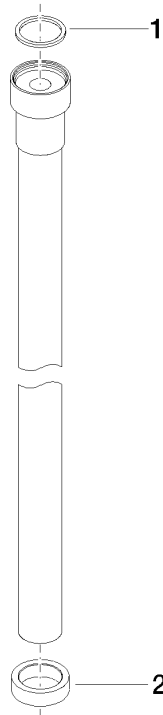

WATER TUBE Kneipp-Schlauch weiß 2000 mm - Platin

28 285 979

- Schlauchtülle mit Hülse M33
- mit Haltering

	Platin	28 285 979-08
	Chrom	28 285 979-00
	Platin gebürstet	28 285 979-06
	Dark Chrome	28 285 979-19
	Messing gebürstet (23kt Gold)	28 285 979-28
	Schwarz matt	28 285 979-33
	Champagne gebürstet (22kt Gold)	28 285 979-46
	Champagne (22kt Gold)	28 285 979-47
	Chrom gebürstet	28 285 979-93
	Dark Platin gebürstet	28 285 979-99

WATER TUBE Kneipp-Schlauch weiß 2000 mm - Platin

28 285 979

mm [inches]

Durchflussdiagramm

WATER TUBE Kneipp-Schlauch weiß 2000 mm - Platin

28 285 979

Ersatzteile für die
anderen
Oberflächenvarianten
finden Sie hier:
Chrom

WATER TUBE Kneipp-Schlauch weiß 2000 mm - Platin

28 285 979

Ersatzteilstückliste

Nr.	Artikelnummer	Benennung	Verbaumenge	Lieferzeit
	09 14 20 003 90	Dichtung	2	2