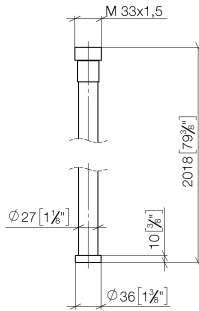

WATER TUBE Kneipp-Schlauch weiß 2000 mm - Platin

28 285 979

- Schlauchtülle mit Hülse M33
- mit Haltering

	Platin	28 285 979-08
	Chrom	28 285 979-00
	Platin gebürstet	28 285 979-06
	Dark Chrome	28 285 979-19
	Messing gebürstet (23kt Gold)	28 285 979-28
	Schwarz matt	28 285 979-33
	Champagne gebürstet (22kt Gold)	28 285 979-46
	Champagne (22kt Gold)	28 285 979-47
	Chrom gebürstet	28 285 979-93
	Dark Platin gebürstet	28 285 979-99

WATER TUBE Kneipp-Schlauch weiß 2000 mm - Platin

28 285 979

mm [inches]

Durchflussdiagramm

WATER TUBE Kneipp-Schlauch weiß 2000 mm - Platin

28 285 979

Ersatzteile für die
anderen
Oberflächenvarianten
finden Sie hier:
Chrom

WATER TUBE Kneipp-Schlauch weiß 2000 mm - Platin

28 285 979

Ersatzteilstückliste

Nr.	Artikelnummer	Benennung	Verbaumenge	Lieferzeit
	09 14 20 003 90	Dichtung	2	2