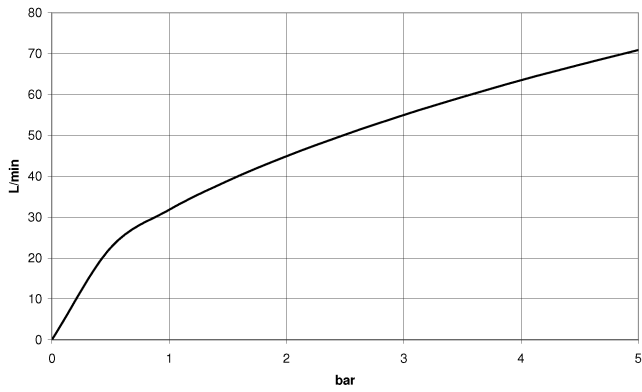

WATER TUBE Kneipp-Schlauch weiß 2000 mm - Platin

28 285 979

- Schlauchtülle mit Hülse M33
- mit Haltering

	Platin	28 285 979-08
	Chrom	28 285 979-00
	Platin gebürstet	28 285 979-06
	Dark Chrome	28 285 979-19
	Messing gebürstet (23kt Gold)	28 285 979-28
	Schwarz matt	28 285 979-33
	Champagne gebürstet (22kt Gold)	28 285 979-46
	Champagne (22kt Gold)	28 285 979-47
	Chrom gebürstet	28 285 979-93
	Dark Platin gebürstet	28 285 979-99

WATER TUBE Kneipp-Schlauch weiß 2000 mm - Platin

28 285 979

mm [inches]

Durchflussdiagramm

WATER TUBE Kneipp-Schlauch weiß 2000 mm - Platin

28 285 979

Ersatzteile für die
anderen
Oberflächenvarianten
finden Sie hier:
Chrom

WATER TUBE Kneipp-Schlauch weiß 2000 mm - Platin

28 285 979

Ersatzteilstückliste

Nr.	Artikelnummer	Benennung	Verbaumenge	Lieferzeit
	09 14 20 003 90	Dichtung	2	2