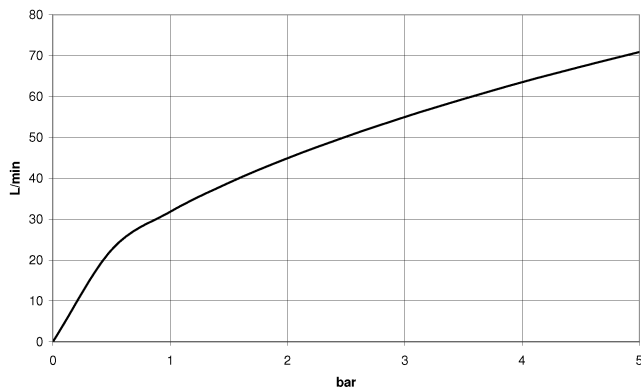

**WATER TUBE Kneipp-Schlauch weiß 2000 mm - Messing gebürstet (23kt Gold)**

28 285 979

- Schlauchtülle mit Hülse M33
- mit Haltering

	Messing gebürstet (23kt Gold)	28 285 979-28
	Chrom	28 285 979-00
	Platin gebürstet	28 285 979-06
	Platin	28 285 979-08
	Dark Chrome	28 285 979-19
	Schwarz matt	28 285 979-33
	Champagne gebürstet (22kt Gold)	28 285 979-46
	Champagne (22kt Gold)	28 285 979-47
	Chrom gebürstet	28 285 979-93
	Dark Platinum gebürstet	28 285 979-99

# WATER TUBE Kneipp-Schlauch weiß 2000 mm - Messing gebürstet (23kt Gold)

28 285 979  
mm [inches]

## Durchflussdiagramm