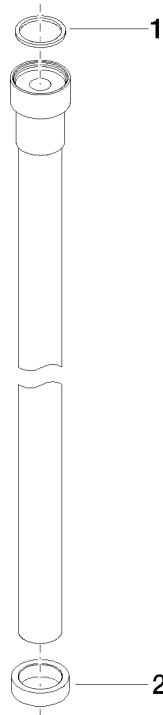

**WATER TUBE Kneipp-Schlauch weiß 2000 mm - Messing gebürstet (23kt Gold)**

28 285 979

- Schlauchtülle mit Hülse M33
- mit Haltering

	Messing gebürstet (23kt Gold)	28 285 979-28
	Chrom	28 285 979-00
	Platin gebürstet	28 285 979-06
	Platin	28 285 979-08
	Dark Chrome	28 285 979-19
	Schwarz matt	28 285 979-33
	Champagne gebürstet (22kt Gold)	28 285 979-46
	Champagne (22kt Gold)	28 285 979-47
	Chrom gebürstet	28 285 979-93
	Dark Platinum gebürstet	28 285 979-99

# WATER TUBE Kneipp-Schlauch weiß 2000 mm - Messing gebürstet (23kt Gold)

28 285 979  
mm [inches]

## Durchflussdiagramm

# WATER TUBE Kneipp-Schlauch weiß 2000 mm - Messing gebürstet (23kt Gold)

28 285 979

Ersatzteile für die  
anderen  
Oberflächenvarianten  
finden Sie hier:  
Chrom

WATER TUBE Kneipp-Schlauch weiß 2000 mm - Messing gebürstet (23kt Gold)