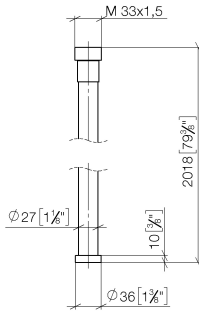

**WATER TUBE Kneipp-Schlauch weiß 2000 mm - Messing gebürstet (23kt Gold)**

28 285 979

- Schlauchtülle mit Hülse M33
- mit Haltering

	Messing gebürstet (23kt Gold)	28 285 979-28
	Chrom	28 285 979-00
	Platin gebürstet	28 285 979-06
	Platin	28 285 979-08
	Dark Chrome	28 285 979-19
	Schwarz matt	28 285 979-33
	Champagne gebürstet (22kt Gold)	28 285 979-46
	Champagne (22kt Gold)	28 285 979-47
	Chrom gebürstet	28 285 979-93
	Dark Platinum gebürstet	28 285 979-99

# WATER TUBE Kneipp-Schlauch weiß 2000 mm - Messing gebürstet (23kt Gold)

28 285 979  
mm [inches]

---

28 285 979

**Ersatzteilstückliste**

Nr.	Artikelnummer	Benennung	Verbaumenge	Lieferzeit
	09 14 20 003 90	Dichtung	2	2