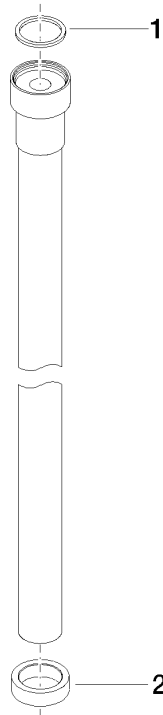

WATER TUBE Kneipp-Schlauch weiß 2000 mm - Champagne (22kt Gold)

28 285 979

- Schlauchtülle mit Hülse M33
- mit Haltering

	Champagne (22kt Gold)	28 285 979-47
	Chrom	28 285 979-00
	Platin gebürstet	28 285 979-06
	Platin	28 285 979-08
	Dark Chrome	28 285 979-19
	Messing gebürstet (23kt Gold)	28 285 979-28
	Schwarz matt	28 285 979-33
	Champagne gebürstet (22kt Gold)	28 285 979-46
	Chrom gebürstet	28 285 979-93
	Dark Platinum gebürstet	28 285 979-99

WATER TUBE Kneipp-Schlauch weiß 2000 mm - Champagne (22kt Gold)

28 285 979

mm [inches]

Durchflussdiagramm

WATER TUBE Kneipp-Schlauch weiß 2000 mm - Champagne (22kt Gold)

28 285 979

Ersatzteile für die
anderen
Oberflächenvarianten
finden Sie hier:
Chrom

WATER TUBE Kneipp-Schlauch weiß 2000 mm - Champagne (22kt Gold)

28 285 979

Ersatzteilstückliste