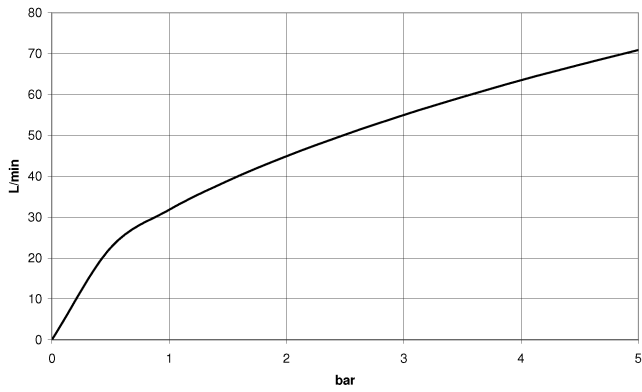

WATER TUBE Kneipp-Schlauch weiß 2000 mm - Champagne (22kt Gold)

28 285 979

- Schlauchtülle mit Hülse M33
- mit Haltering

	Champagne (22kt Gold)	28 285 979-47
	Chrom	28 285 979-00
	Platin gebürstet	28 285 979-06
	Platin	28 285 979-08
	Dark Chrome	28 285 979-19
	Messing gebürstet (23kt Gold)	28 285 979-28
	Schwarz matt	28 285 979-33
	Champagne gebürstet (22kt Gold)	28 285 979-46
	Chrom gebürstet	28 285 979-93
	Dark Platinum gebürstet	28 285 979-99

WATER TUBE Kneipp-Schlauch weiß 2000 mm - Champagne (22kt Gold)

28 285 979

mm [inches]

Durchflussdiagramm

WATER TUBE Kneipp-Schlauch weiß 2000 mm - Champagne (22kt Gold)

28 285 979

Ersatzteile für die
anderen
Oberflächenvarianten
finden Sie hier:
Chrom