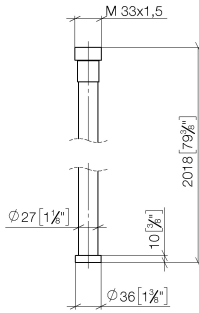

WATER TUBE Kneipp-Schlauch weiß 2000 mm - Champagne (22kt Gold)

28 285 979

- Schlauchtülle mit Hülse M33
- mit Haltering

	Champagne (22kt Gold)	28 285 979-47
	Chrom	28 285 979-00
	Platin gebürstet	28 285 979-06
	Platin	28 285 979-08
	Dark Chrome	28 285 979-19
	Messing gebürstet (23kt Gold)	28 285 979-28
	Schwarz matt	28 285 979-33
	Champagne gebürstet (22kt Gold)	28 285 979-46
	Chrom gebürstet	28 285 979-93
	Dark Platinum gebürstet	28 285 979-99

WATER TUBE Kneipp-Schlauch weiß 2000 mm - Champagne (22kt Gold)

28 285 979

mm [inches]

Durchflussdiagramm

WATER TUBE Kneipp-Schlauch weiß 2000 mm - Champagne (22kt Gold)

28 285 979

Ersatzteile für die
anderen
Oberflächenvarianten
finden Sie hier:
Chrom

WATER TUBE Kneipp-Schlauch weiß 2000 mm - Champagne (22kt Gold)

28 285 979

Ersatzteilstückliste