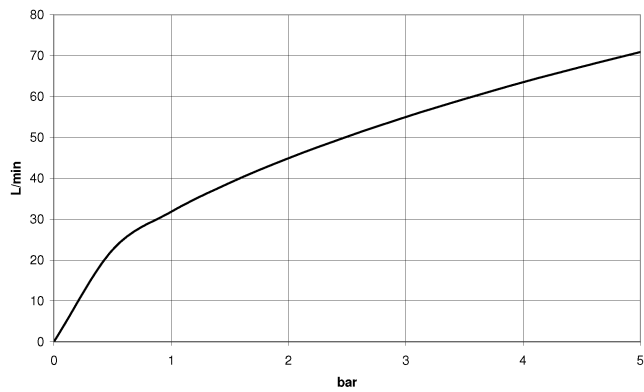

WATER TUBE Kneipp-Schlauch schwarz 2000 mm - Chrom

28 286 979

- Schlauchtülle mit Hülse M33
- mit Haltering

	Chrom	28 286 979-00
	Platin gebürstet	28 286 979-06
	Platin	28 286 979-08
	Dark Chrome	28 286 979-19
	Messing gebürstet (23kt Gold)	28 286 979-28
	Schwarz matt	28 286 979-33
	Champagne gebürstet (22kt Gold)	28 286 979-46
	Champagne (22kt Gold)	28 286 979-47
	Chrom gebürstet	28 286 979-93
	Dark Platinum gebürstet	28 286 979-99

WATER TUBE Kneipp-Schlauch schwarz 2000 mm - Chrom

28 286 979

mm [inches]

Durchflussdiagramm

WATER TUBE Kneipp-Schlauch schwarz 2000 mm - Chrom

28 286 979

Ersatzteilstückliste

Nr.	Artikelnummer	Benennung	Verbaumenge	Lieferzeit
2	09 14 20 003 90	Dichtung	1	2
3	09 28 10 116-13	Ring	1	30