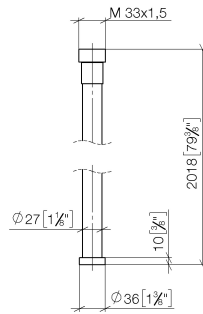

WATER TUBE Kneipp-Schlauch schwarz 2000 mm - Chrom

28 286 979

- Schlauchtülle mit Hülse M33
- mit Haltering

	Chrom	28 286 979-00
	Platin gebürstet	28 286 979-06
	Platin	28 286 979-08
	Dark Chrome	28 286 979-19
	Messing gebürstet (23kt Gold)	28 286 979-28
	Schwarz matt	28 286 979-33
	Champagne gebürstet (22kt Gold)	28 286 979-46
	Champagne (22kt Gold)	28 286 979-47
	Chrom gebürstet	28 286 979-93
	Dark Platinum gebürstet	28 286 979-99

WATER TUBE Kneipp-Schlauch schwarz 2000 mm - Chrom

28 286 979

mm [inches]

Durchflussdiagramm

WATER TUBE Kneipp-Schlauch schwarz 2000 mm - Chrom

28 286 979

Ersatzteilstückliste

Nr.	Artikelnummer	Benennung	Verbaumenge	Lieferzeit
2	09 14 20 003 90	Dichtung	1	2
3	09 28 10 116-13	Ring	1	30