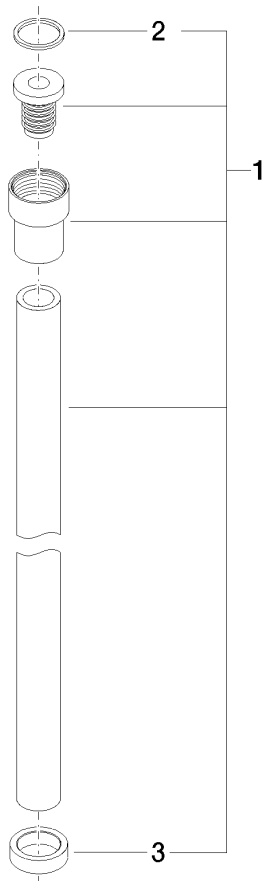

WATER TUBE Kneipp-Schlauch schwarz 2000 mm - Chrom

28 286 979

- Schlauchtülle mit Hülse M33
- mit Haltering

	Chrom	28 286 979-00
	Platin gebürstet	28 286 979-06
	Platin	28 286 979-08
	Dark Chrome	28 286 979-19
	Messing gebürstet (23kt Gold)	28 286 979-28
	Schwarz matt	28 286 979-33
	Champagne gebürstet (22kt Gold)	28 286 979-46
	Champagne (22kt Gold)	28 286 979-47
	Chrom gebürstet	28 286 979-93
	Dark Platinum gebürstet	28 286 979-99

WATER TUBE Kneipp-Schlauch schwarz 2000 mm - Chrom

28 286 979

mm [inches]

Durchflussdiagramm

WATER TUBE Kneipp-Schlauch schwarz 2000 mm - Chrom

28 286 979

Ersatzteilstückliste

Nr.	Artikelnummer	Benennung	Verbaumenge	Lieferzeit
2	09 14 20 003 90	Dichtung	1	2
3	09 28 10 116-13	Ring	1	30