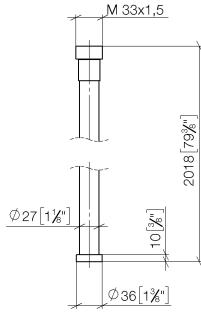

**WATER TUBE Kneipp-Schlauch schwarz 2000 mm - Dark Chrome**

28 286 979

- Schlauchtülle mit Hülse M33
- mit Haltering

	Dark Chrome	28 286 979-19
	Chrom	28 286 979-00
	Platin gebürstet	28 286 979-06
	Platin	28 286 979-08
	Messing gebürstet (23kt Gold)	28 286 979-28
	Schwarz matt	28 286 979-33
	Champagne gebürstet (22kt Gold)	28 286 979-46
	Champagne (22kt Gold)	28 286 979-47
	Chrom gebürstet	28 286 979-93
	Dark Platinum gebürstet	28 286 979-99

# WATER TUBE Kneipp-Schlauch schwarz 2000 mm - Dark Chrome

28 286 979

mm [inches]

# WATER TUBE Kneipp-Schlauch schwarz 2000 mm - Dark Chrome

28 286 979

Ersatzteile für die  
anderen  
Oberflächenvarianten  
finden Sie hier:  
Chrom

## WATER TUBE Kneipp-Schlauch schwarz 2000 mm - Dark Chrome

---

28 286 979