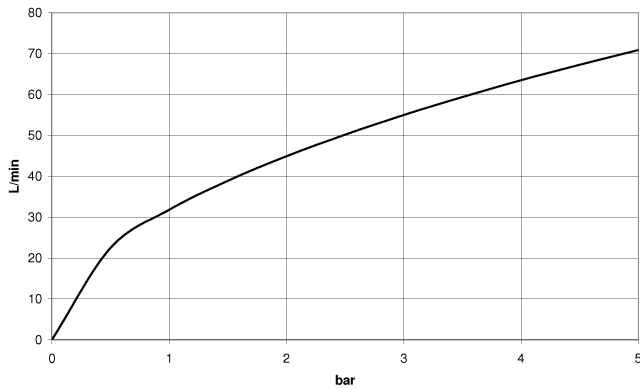

**WATER TUBE Kneipp-Schlauch schwarz 2000 mm - Dark Chrome**

28 286 979

- Schlauchtülle mit Hülse M33
- mit Haltering

	Dark Chrome	28 286 979-19
	Chrom	28 286 979-00
	Platin gebürstet	28 286 979-06
	Platin	28 286 979-08
	Messing gebürstet (23kt Gold)	28 286 979-28
	Schwarz matt	28 286 979-33
	Champagne gebürstet (22kt Gold)	28 286 979-46
	Champagne (22kt Gold)	28 286 979-47
	Chrom gebürstet	28 286 979-93
	Dark Platinum gebürstet	28 286 979-99

# WATER TUBE Kneipp-Schlauch schwarz 2000 mm - Dark Chrome

28 286 979

mm [inches]

## Durchflussdiagramm