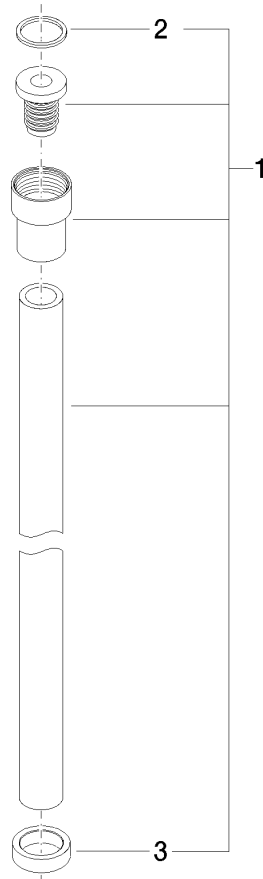

**WATER TUBE Kneipp-Schlauch schwarz 2000 mm - Dark Chrome**

28 286 979

- Schlauchtülle mit Hülse M33
- mit Haltering

	Dark Chrome	28 286 979-19
	Chrom	28 286 979-00
	Platin gebürstet	28 286 979-06
	Platin	28 286 979-08
	Messing gebürstet (23kt Gold)	28 286 979-28
	Schwarz matt	28 286 979-33
	Champagne gebürstet (22kt Gold)	28 286 979-46
	Champagne (22kt Gold)	28 286 979-47
	Chrom gebürstet	28 286 979-93
	Dark Platinum gebürstet	28 286 979-99

# WATER TUBE Kneipp-Schlauch schwarz 2000 mm - Dark Chrome

28 286 979

mm [inches]

# WATER TUBE Kneipp-Schlauch schwarz 2000 mm - Dark Chrome

28 286 979

Ersatzteile für die  
anderen  
Oberflächenvarianten  
finden Sie hier:  
Chrom

## WATER TUBE Kneipp-Schlauch schwarz 2000 mm - Dark Chrome

---

28 286 979