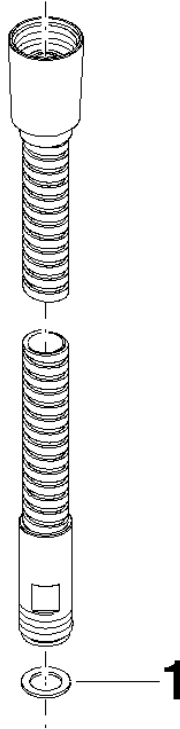

28 322 970

Passt zu: IMO, LULU, MADISON, MEM,  
TARA, CL.1, LISSÉ, VAIA, META, CYO

	Chrom	28 322 970-00
	Platin gebürstet	28 322 970-06
	Platin	28 322 970-08
	Messing (23kt Gold)	28 322 970-09
	Dark Brass matt	28 322 970-16
	Dark Chrome	28 322 970-19
	Light Gold	28 322 970-26
	Light Gold gebürstet	28 322 970-27
	Messing gebürstet (23kt Gold)	28 322 970-28
	Schwarz matt	28 322 970-33
	Bronze gebürstet	28 322 970-42
	Champagne gebürstet (22kt Gold)	28 322 970-46
	Champagne (22kt Gold)	28 322 970-47
	Chrom gebürstet	28 322 970-93
	Dark Platinum gebürstet	28 322 970-99

## Metall-Brauseschlauch 1/2" x 3/8" x 1750 mm - Chrom

---

IMO

28 322 970

### Zertifikate

---

WRAS\_2009048. ACS\_20 ACC LY 738.

28 322 970

Ersatzteile für die  
anderen  
Oberflächenvarianten  
finden Sie hier: Platin  
gebürstet

**Ersatzteilstückliste**

Nr.	Artikelnummer	Benennung	Verbaumenge	Lieferzeit
1	90 14 20 026 00 90	Dichtung	1	2