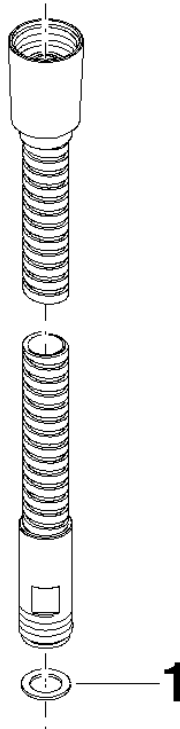

Metall-Brauseschlauch 1/2" x 3/8" x 1750 mm - Platin

IMO

28 322 970

Passt zu: IMO, LULU, MADISON, MEM, TARA, CL.1, LISSÉ, VAIA, META, CYO

| | | |
|---|---------------------------------|---------------|
|  | Platin | 28 322 970-08 |
|  | Chrom | 28 322 970-00 |
|  | Platin gebürstet | 28 322 970-06 |
|  | Messing (23kt Gold) | 28 322 970-09 |
|  | Dark Brass matt | 28 322 970-16 |
|  | Dark Chrome | 28 322 970-19 |
|  | Light Gold | 28 322 970-26 |
|  | Light Gold gebürstet | 28 322 970-27 |
|  | Messing gebürstet (23kt Gold) | 28 322 970-28 |
|  | Schwarz matt | 28 322 970-33 |
|  | Bronze gebürstet | 28 322 970-42 |
|  | Champagne gebürstet (22kt Gold) | 28 322 970-46 |
|  | Champagne (22kt Gold) | 28 322 970-47 |
|  | Chrom gebürstet | 28 322 970-93 |
|  | Dark Platinum gebürstet | 28 322 970-99 |

Metall-Brauseschlauch 1/2" x 3/8" x 1750 mm - Platin

IMO

28 322 970

Metall-Brauseschlauch 1/2" x 3/8" x 1750 mm - Platin

IMO

28 322 970

Zertifikate

WRAS_2009048. ACS_20 ACC LY 738.

28 322 970

Ersatzteile für die
anderen
Oberflächenvarianten
finden Sie hier:
Chrom

Ersatzteilstückliste

| Nr. | Artikelnummer | Benennung | Verbaumenge | Lieferzeit |
|-----|--------------------|-----------|-------------|------------|
| 1 | 90 14 20 026 00 90 | Dichtung | 1 | 2 |