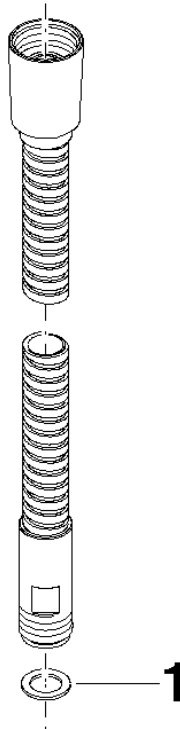

28 322 970

Passt zu: IMO, LULU, MADISON, MEM, TARA, CL.1, LISSÉ, VAIA, META, CYO

	Light Gold gebürstet	28 322 970-27
	Chrom	28 322 970-00
	Platin gebürstet	28 322 970-06
	Platin	28 322 970-08
	Messing (23kt Gold)	28 322 970-09
	Dark Brass matt	28 322 970-16
	Dark Chrome	28 322 970-19
	Light Gold	28 322 970-26
	Messing gebürstet (23kt Gold)	28 322 970-28
	Schwarz matt	28 322 970-33
	Bronze gebürstet	28 322 970-42
	Champagne gebürstet (22kt Gold)	28 322 970-46
	Champagne (22kt Gold)	28 322 970-47
	Chrom gebürstet	28 322 970-93
	Dark Platinum gebürstet	28 322 970-99

Metall-Brauseschlauch 1/2" x 3/8" x 1750 mm - Light Gold gebürstet

---

IMO

28 322 970

Metall-Brauseschlauch 1/2" x 3/8" x 1750 mm - Light Gold gebürstet

---

IMO

28 322 970

28 322 970

Ersatzteile für die  
anderen  
Oberflächenvarianten  
finden Sie hier:  
Chrom

**Ersatzteilstückliste**

Nr.	Artikelnummer	Benennung	Verbaumenge	Lieferzeit
1	90 14 20 026 00 90	Dichtung	1	2