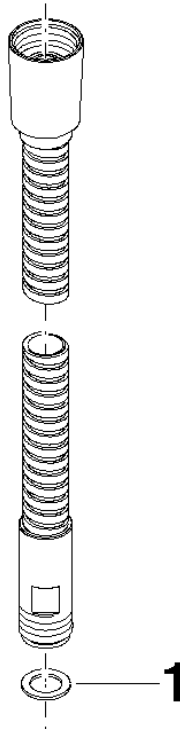

28 322 970

Passt zu: IMO, LULU, MADISON, MEM,  
TARA, CL.1, LISSÉ, VAIA, META, CYO

	Schwarz matt	28 322 970-33
	Chrom	28 322 970-00
	Platin gebürstet	28 322 970-06
	Platin	28 322 970-08
	Messing (23kt Gold)	28 322 970-09
	Dark Brass matt	28 322 970-16
	Dark Chrome	28 322 970-19
	Light Gold	28 322 970-26
	Light Gold gebürstet	28 322 970-27
	Messing gebürstet (23kt Gold)	28 322 970-28
	Bronze gebürstet	28 322 970-42
	Champagne gebürstet (22kt Gold)	28 322 970-46
	Champagne (22kt Gold)	28 322 970-47
	Chrom gebürstet	28 322 970-93
	Dark Platin gebürstet	28 322 970-99

Metall-Brauseschlauch 1/2" x 3/8" x 1750 mm - Schwarz matt

---

IMO

28 322 970

## Metall-Brauseschlauch 1/2" x 3/8" x 1750 mm - Schwarz matt

---

IMO

28 322 970

### Zertifikate

---

WRAS\_2009048. ACS\_20 ACC LY 738.

28 322 970

Ersatzteile für die  
anderen  
Oberflächenvarianten  
finden Sie hier:  
Chrom

**Ersatzteilstückliste**

Nr.	Artikelnummer	Benennung	Verbaumenge	Lieferzeit
1	90 14 20 026 00 90	Dichtung	1	2