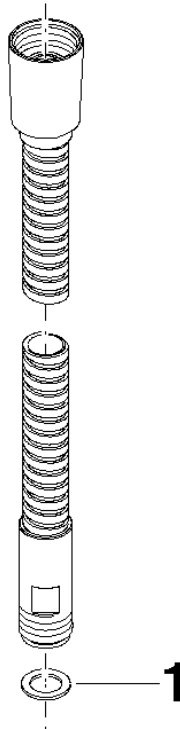

28 322 970

Passt zu: IMO, LULU, MADISON, MEM,  
TARA, CL.1, LISSÉ, VAIA, META, CYO

	Bronze gebürstet	28 322 970-42
	Chrom	28 322 970-00
	Platin gebürstet	28 322 970-06
	Platin	28 322 970-08
	Messing (23kt Gold)	28 322 970-09
	Dark Brass matt	28 322 970-16
	Dark Chrome	28 322 970-19
	Light Gold	28 322 970-26
	Light Gold gebürstet	28 322 970-27
	Messing gebürstet (23kt Gold)	28 322 970-28
	Schwarz matt	28 322 970-33
	Champagne gebürstet (22kt Gold)	28 322 970-46
	Champagne (22kt Gold)	28 322 970-47
	Chrom gebürstet	28 322 970-93
	Dark Platin gebürstet	28 322 970-99

Metall-Brauseschlauch 1/2" x 3/8" x 1750 mm - Bronze gebürstet

---

IMO

28 322 970

Metall-Brauseschlauch 1/2" x 3/8" x 1750 mm - Bronze gebürstet

---

IMO

28 322 970

28 322 970

Ersatzteile für die  
anderen  
Oberflächenvarianten  
finden Sie hier:  
Chrom

**Ersatzteilstückliste**

Nr.	Artikelnummer	Benennung	Verbaumenge	Lieferzeit
1	90 14 20 026 00 90	Dichtung	1	2