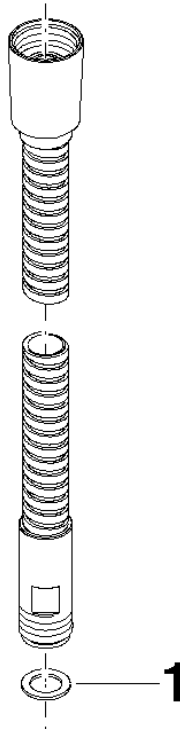

28 322 970

Passt zu: IMO, LULU, MADISON, MEM,  
TARA, CL.1, LISSÉ, VAIA, META, CYO

	Chrom gebürstet	28 322 970-93
	Chrom	28 322 970-00
	Platin gebürstet	28 322 970-06
	Platin	28 322 970-08
	Messing (23kt Gold)	28 322 970-09
	Dark Brass matt	28 322 970-16
	Dark Chrome	28 322 970-19
	Light Gold	28 322 970-26
	Light Gold gebürstet	28 322 970-27
	Messing gebürstet (23kt Gold)	28 322 970-28
	Schwarz matt	28 322 970-33
	Bronze gebürstet	28 322 970-42
	Champagne gebürstet (22kt Gold)	28 322 970-46
	Champagne (22kt Gold)	28 322 970-47
	Dark Platin gebürstet	28 322 970-99

Metall-Brauseschlauch 1/2" x 3/8" x 1750 mm - Chrom gebürstet

---

IMO

28 322 970

## Metall-Brauseschlauch 1/2" x 3/8" x 1750 mm - Chrom gebürstet

---

IMO

28 322 970

### Zertifikate

---

WRAS\_2009048. ACS\_20 ACC LY 738.

28 322 970

Ersatzteile für die  
anderen  
Oberflächenvarianten  
finden Sie hier:  
Chrom

**Ersatzteilstückliste**

Nr.	Artikelnummer	Benennung	Verbaumenge	Lieferzeit
1	90 14 20 026 00 90	Dichtung	1	2