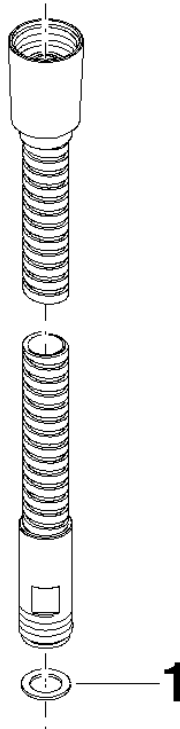

28 322 970

Passt zu: IMO, LULU, MADISON, MEM, TARA, CL.1, LISSÉ, VAIA, META, CYO

	Dark Platinum gebürstet	28 322 970-99
	Chrom	28 322 970-00
	Platin gebürstet	28 322 970-06
	Platin	28 322 970-08
	Messing (23kt Gold)	28 322 970-09
	Dark Brass matt	28 322 970-16
	Dark Chrome	28 322 970-19
	Light Gold	28 322 970-26
	Light Gold gebürstet	28 322 970-27
	Messing gebürstet (23kt Gold)	28 322 970-28
	Schwarz matt	28 322 970-33
	Bronze gebürstet	28 322 970-42
	Champagne gebürstet (22kt Gold)	28 322 970-46
	Champagne (22kt Gold)	28 322 970-47
	Chrom gebürstet	28 322 970-93

Metall-Brauseschlauch 1/2" x 3/8" x 1750 mm - Dark Platinum gebürstet

IMO

28 322 970

Metall-Brauseschlauch 1/2" x 3/8" x 1750 mm - Dark Platinum gebürstet

IMO

28 322 970

Zertifikate

WRAS_2009048. ACS_20 ACC LY 738.

28 322 970

Ersatzteile für die
anderen
Oberflächenvarianten
finden Sie hier:
Chrom

Ersatzteilstückliste

Nr.	Artikelnummer	Benennung	Verbaumenge	Lieferzeit
1	90 14 20 026 00 90	Dichtung	1	2