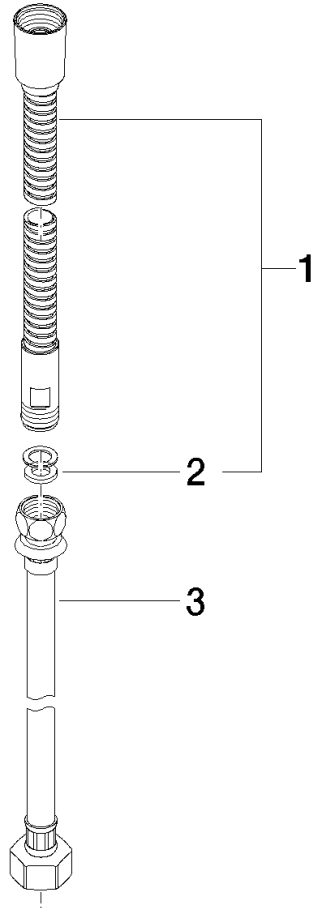

**Metall-Brauseschlauch 2-teilig 1/2" x 3/8" x 2250 mm - Chrom**

IMO

28 323 970

Passt zu: IMO, LULU, MADISON, MEM, TARA, CL.1, LISSÉ, VAIA, META, CYO

	Chrom	28 323 970-00
	Platin gebürstet	28 323 970-06
	Platin	28 323 970-08
	Messing (23kt Gold)	28 323 970-09
	Dark Chrome	28 323 970-19
	Light Gold	28 323 970-26
	Light Gold gebürstet	28 323 970-27
	Messing gebürstet (23kt Gold)	28 323 970-28
	Schwarz matt	28 323 970-33
	Bronze gebürstet	28 323 970-42
	Champagne gebürstet (22kt Gold)	28 323 970-46
	Champagne (22kt Gold)	28 323 970-47
	Chrom gebürstet	28 323 970-93
	Dark Platin gebürstet	28 323 970-99

Metall-Brauseschlauch 2-teilig 1/2" x 3/8" x 2250 mm - Chrom

---

IMO

28 323 970

Metall-Brauseschlauch 2-teilig 1/2" x 3/8" x 2250 mm - Chrom

---

IMO

28 323 970

28 323 970

Ersatzteile für die  
anderen  
Oberflächenvarianten  
finden Sie hier: Platin  
gebürstet

**Ersatzteilstückliste**

Nr.	Artikelnummer	Benennung	Verbaumenge	Lieferzeit
1	28 322 970-00	Metall-Brauseschlauch 1/2" x 3/8" x 1750 mm - Chrom	1	2
2	90 14 20 026 00 90	Dichtung	1	2
3	12 505 970 90	Druckschlauch 1/2" x 3/8" x 500 mm -	1	2