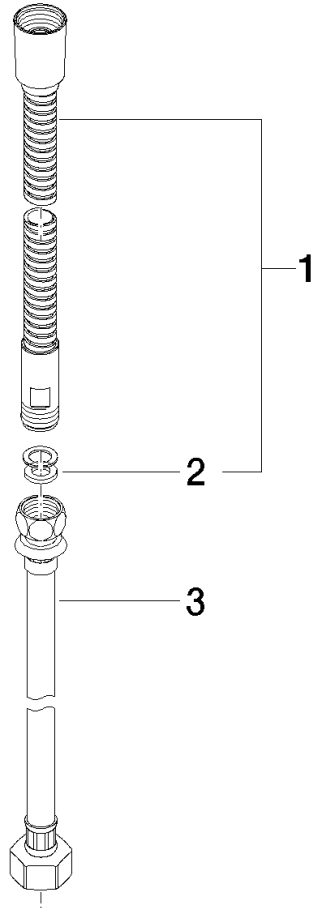

Metall-Brauseschlauch 2-teilig 1/2" x 3/8" x 2250 mm - Platin gebürstet

IMO

28 323 970

Passt zu: IMO, LULU, MADISON, MEM, TARA, CL.1, LISSÉ, VAIA, META, CYO

	Platin gebürstet	28 323 970-06
	Chrom	28 323 970-00
	Platin	28 323 970-08
	Messing (23kt Gold)	28 323 970-09
	Dark Chrome	28 323 970-19
	Light Gold	28 323 970-26
	Light Gold gebürstet	28 323 970-27
	Messing gebürstet (23kt Gold)	28 323 970-28
	Schwarz matt	28 323 970-33
	Bronze gebürstet	28 323 970-42
	Champagne gebürstet (22kt Gold)	28 323 970-46
	Champagne (22kt Gold)	28 323 970-47
	Chrom gebürstet	28 323 970-93
	Dark Platin gebürstet	28 323 970-99

Metall-Brauseschlauch 2-teilig 1/2" x 3/8" x 2250 mm - Platin gebürstet

IMO

28 323 970

Metall-Brauseschlauch 2-teilig 1/2" x 3/8" x 2250 mm - Platin gebürstet

IMO

28 323 970

28 323 970

Ersatzteile für die
anderen
Oberflächenvarianten
finden Sie hier:
Chrom

Ersatzteilstückliste

Nr.	Artikelnummer	Benennung	Verbaumenge	Lieferzeit
1	28 322 970-06	Metall-Brauseschlauch 1/2" x 3/8" x 1750 mm - Platin gebürstet	1	2
2	90 14 20 026 00 90	Dichtung	1	2
3	12 505 970 90	Druckschlauch 1/2" x 3/8" x 500 mm -	1	2