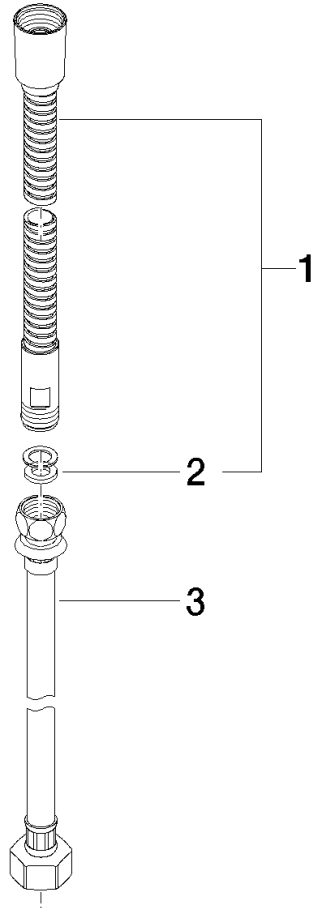

Metall-Brauseschlauch 2-teilig 1/2" x 3/8" x 2250 mm - Light Gold

IMO

28 323 970

Passt zu: IMO, LULU, MADISON, MEM, TARA, CL.1, LISSÉ, VAIA, META, CYO

	Light Gold	28 323 970-26
	Chrom	28 323 970-00
	Platin gebürstet	28 323 970-06
	Platin	28 323 970-08
	Messing (23kt Gold)	28 323 970-09
	Dark Chrome	28 323 970-19
	Light Gold gebürstet	28 323 970-27
	Messing gebürstet (23kt Gold)	28 323 970-28
	Schwarz matt	28 323 970-33
	Bronze gebürstet	28 323 970-42
	Champagne gebürstet (22kt Gold)	28 323 970-46
	Champagne (22kt Gold)	28 323 970-47
	Chrom gebürstet	28 323 970-93
	Dark Platinum gebürstet	28 323 970-99

Metall-Brauseschlauch 2-teilig 1/2" x 3/8" x 2250 mm - Light Gold

IMO

28 323 970

Metall-Brauseschlauch 2-teilig 1/2" x 3/8" x 2250 mm - Light Gold

IMO

28 323 970

28 323 970

Ersatzteile für die
anderen
Oberflächenvarianten
finden Sie hier:
Chrom

Ersatzteilstückliste

Nr.	Artikelnummer	Benennung	Verbaumenge	Lieferzeit
1	28 322 970-26	Metall-Brauseschlauch 1/2" x 3/8" x 1750 mm - Light Gold	1	30
2	90 14 20 026 00 90	Dichtung	1	2
3	12 505 970 90	Druckschlauch 1/2" x 3/8" x 500 mm -	1	2