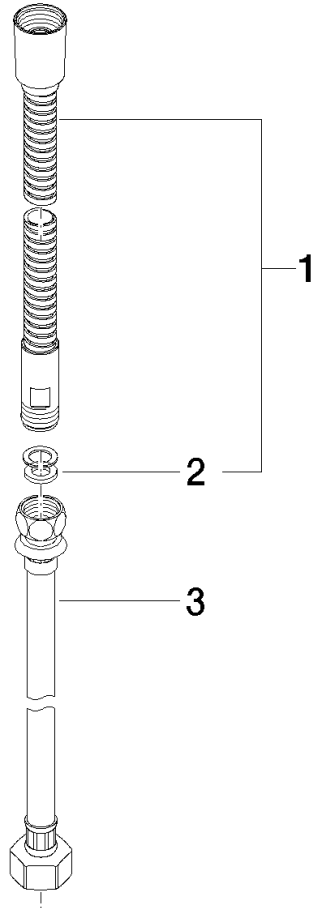

Metall-Brauseschlauch 2-teilig 1/2" x 3/8" x 2250 mm - Schwarz matt

IMO

28 323 970

Passt zu: IMO, LULU, MADISON, MEM, TARA, CL.1, LISSÉ, VAIA, META, CYO

	Schwarz matt	28 323 970-33
	Chrom	28 323 970-00
	Platin gebürstet	28 323 970-06
	Platin	28 323 970-08
	Messing (23kt Gold)	28 323 970-09
	Dark Chrome	28 323 970-19
	Light Gold	28 323 970-26
	Light Gold gebürstet	28 323 970-27
	Messing gebürstet (23kt Gold)	28 323 970-28
	Bronze gebürstet	28 323 970-42
	Champagne gebürstet (22kt Gold)	28 323 970-46
	Champagne (22kt Gold)	28 323 970-47
	Chrom gebürstet	28 323 970-93
	Dark Platin gebürstet	28 323 970-99

Metall-Brauseschlauch 2-teilig 1/2" x 3/8" x 2250 mm - Schwarz matt

IMO

28 323 970

Metall-Brauseschlauch 2-teilig 1/2" x 3/8" x 2250 mm - Schwarz matt

IMO

28 323 970

28 323 970

Ersatzteile für die
anderen
Oberflächenvarianten
finden Sie hier:
Chrom

Ersatzteilstückliste

Nr.	Artikelnummer	Benennung	Verbaumenge	Lieferzeit
1	28 322 970-33	Metall-Brauseschlauch 1/2" x 3/8" x 1750 mm - Schwarz matt	1	2
2	90 14 20 026 00 90	Dichtung	1	2
3	12 505 970 90	Druckschlauch 1/2" x 3/8" x 500 mm -	1	2