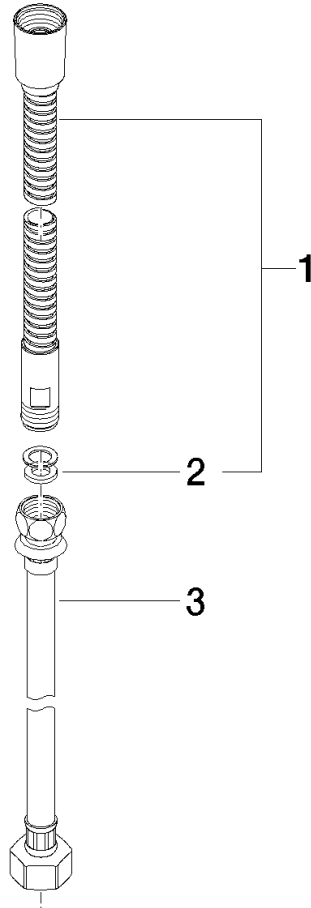

Metall-Brauseschlauch 2-teilig 1/2" x 3/8" x 2250 mm - Champagne (22kt Gold)

IMO

28 323 970

Passt zu: IMO, LULU, MADISON, MEM, TARA, CL.1, LISSÉ, VAIA, META, CYO

	Champagne (22kt Gold)	28 323 970-47
	Chrom	28 323 970-00
	Platin gebürstet	28 323 970-06
	Platin	28 323 970-08
	Messing (23kt Gold)	28 323 970-09
	Dark Chrome	28 323 970-19
	Light Gold	28 323 970-26
	Light Gold gebürstet	28 323 970-27
	Messing gebürstet (23kt Gold)	28 323 970-28
	Schwarz matt	28 323 970-33
	Bronze gebürstet	28 323 970-42
	Champagne gebürstet (22kt Gold)	28 323 970-46
	Chrom gebürstet	28 323 970-93
	Dark Platin gebürstet	28 323 970-99

Metall-Brauseschlauch 2-teilig 1/2" x 3/8" x 2250 mm - Champagne (22kt Gold)

IMO

28 323 970

Metall-Brauseschlauch 2-teilig 1/2" x 3/8" x 2250 mm - Champagne (22kt Gold)

IMO

28 323 970

28 323 970

Ersatzteile für die
anderen
Oberflächenvarianten
finden Sie hier:
Chrom

Ersatzteilstückliste

Nr.	Artikelnummer	Benennung	Verbaumenge	Lieferzeit
1	28 322 970-47	Metall-Brauseschlauch 1/2" x 3/8" x 1750 mm - Champagne (22kt Gold)	1	30
2	90 14 20 026 00 90	Dichtung	1	2
3	12 505 970 90	Druckschlauch 1/2" x 3/8" x 500 mm -	1	2