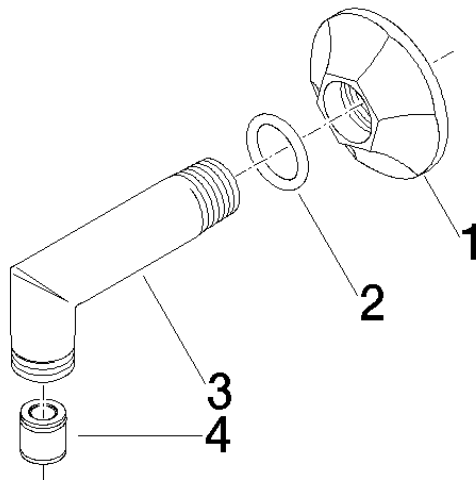

28 450 370

- Brauseabgang 1/2"
- Rosette Ø 60 mm
- Anschluss 1/2"

Eigensicher gegen Rückfließen.

	Chrom	28 450 370-00
	Chrom	28 450 370-00 0010
	Platin gebürstet	28 450 370-06
	Platin gebürstet	28 450 370-06 0010
	Platin	28 450 370-08
	Platin	28 450 370-08 0010
	Messing (23kt Gold)	28 450 370-09
	Messing (23kt Gold)	28 450 370-09 0010
	Messing gebürstet (23kt Gold)	28 450 370-28
	Messing gebürstet (23kt Gold)	28 450 370-28 0010
	Dark Platinum gebürstet	28 450 370-99
	Dark Platinum gebürstet	28 450 370-99 0010

Empfohlenes Zubehör

- UP-Wandwinkel -** 35 085 970 90
- Max. Einbautiefe 163 mm
 - Min. Einbautiefe 90 mm

28 450 370

Durchflussdiagramm

Zertifikate

Belgaqua_21-381- WRAS_240502026.
27_7.

28 450 370

Ersatzteilstückliste

Nr.	Artikelnummer	Benennung	Verbaumenge	Lieferzeit
1	09 27 37 003-00	Rosette	1	10
2	90 14 10 026 00 90	Dichtung	1	2
3	09 11 03 021-00	Anschluss	1	10
4	90 23 01 040 00 90	Rueckflussverhinderer	1	2