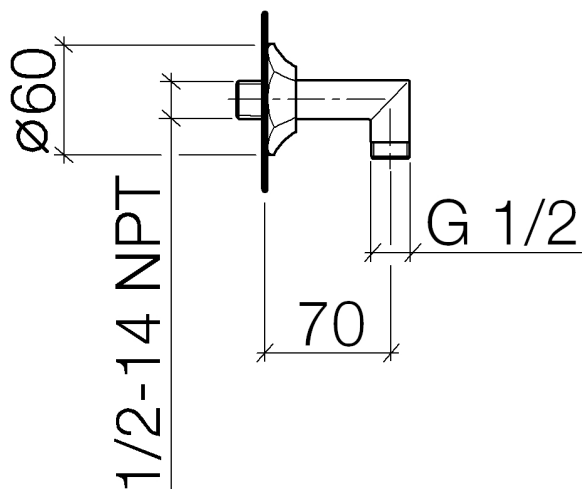

28 450 370

- Brauseabgang 1/2"
- Rosette Ø 60 mm
- Anschluss 1/2"

Eigensicher gegen Rückfließen.

	Chrom	28 450 370-00
	Chrom	28 450 370-00 0010
	Platin gebürstet	28 450 370-06
	Platin gebürstet	28 450 370-06 0010
	Platin	28 450 370-08
	Platin	28 450 370-08 0010
	Messing (23kt Gold)	28 450 370-09
	Messing (23kt Gold)	28 450 370-09 0010
	Messing gebürstet (23kt Gold)	28 450 370-28
	Messing gebürstet (23kt Gold)	28 450 370-28 0010
	Dark Platinum gebürstet	28 450 370-99
	Dark Platinum gebürstet	28 450 370-99 0010

Empfohlenes Zubehör

- UP-Wandwinkel -** 35 085 970 90
- Max. Einbautiefe 163 mm
 - Min. Einbautiefe 90 mm

28 450 370

Durchflussdiagramm

Zertifikate

Belgaqua_21-381- WRAS_240502026.
27_7.

28 450 370

Ersatzteilstückliste

Nr.	Artikelnummer	Benennung	Verbaumenge	Lieferzeit
1	09 27 37 003-00	Rosette	1	10
2	90 14 10 026 00 90	Dichtung	1	2
3	09 11 03 021-00	Anschluss	1	10
4	90 23 01 040 00 90	Rueckflussverhinderer	1	2