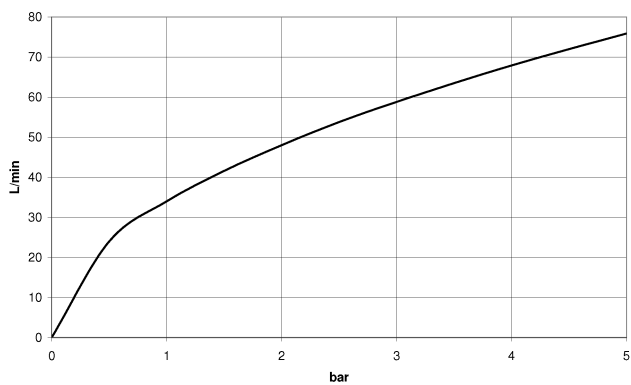

28 450 370

- Brauseabgang 1/2"
- Rosette Ø 60 mm
- Anschluss 1/2"

Eigensicher gegen Rückfließen.

	Chrom	28 450 370-00
	Chrom	28 450 370-00 0010
	Platin gebürstet	28 450 370-06
	Platin gebürstet	28 450 370-06 0010
	Platin	28 450 370-08
	Platin	28 450 370-08 0010
	Messing (23kt Gold)	28 450 370-09
	Messing (23kt Gold)	28 450 370-09 0010
	Messing gebürstet (23kt Gold)	28 450 370-28
	Messing gebürstet (23kt Gold)	28 450 370-28 0010
	Dark Platinum gebürstet	28 450 370-99
	Dark Platinum gebürstet	28 450 370-99 0010

Empfohlenes Zubehör

- UP-Wandwinkel -** 35 085 970 90
- Max. Einbautiefe 163 mm
 - Min. Einbautiefe 90 mm

28 450 370

Durchflussdiagramm

Zertifikate

Belgaqua_21-381- WRAS_240502026.
27_7.

28 450 370

Ersatzteilstückliste