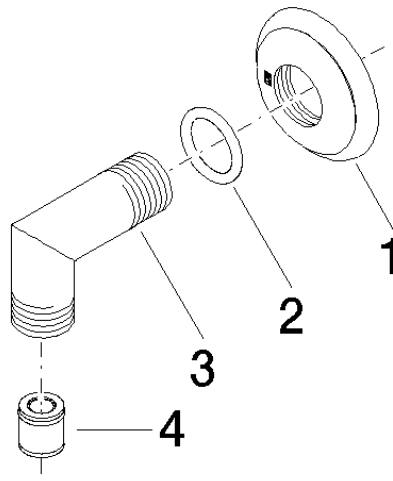

28 450 410

- Brauseabgang 1/2"
- Rosette Ø 55 mm
- Anschluss 1/2"

Eigensicher gegen Rückfließen.

	Chrom	28 450 410-00
	Platin gebürstet	28 450 410-06
	Platin	28 450 410-08
	Messing (23kt Gold)	28 450 410-09
	Messing gebürstet (23kt Gold)	28 450 410-28
	Dark Platinum gebürstet	28 450 410-99

**Empfohlenes Zubehör**

**UP-Wandwinkel -** 35 085 970 90

- Max. Einbautiefe 163 mm
- Min. Einbautiefe 90 mm

28 450 410

mm [inches]

### Durchflussdiagramm

### Ersatzteilstückliste

Nr.	Artikelnummer	Benennung	Verbaumenge	Lieferzeit
1	09 27 35 003-00	Rosette	1	10
2	90 14 10 026 00 90	Dichtung	1	2
3	09 11 03 121-00	Anschluss	1	10
4	90 23 01 141 00 90	Rueckflussverhinderer	1	2