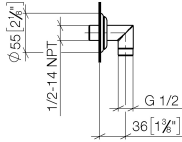

28 450 410

- Brauseabgang 1/2"
- Rosette Ø 55 mm
- Anschluss 1/2"

Eigensicher gegen Rückfließen.

	Chrom	28 450 410-00
	Platin gebürstet	28 450 410-06
	Platin	28 450 410-08
	Messing (23kt Gold)	28 450 410-09
	Messing gebürstet (23kt Gold)	28 450 410-28
	Dark Platinum gebürstet	28 450 410-99

**Empfohlenes Zubehör**

**UP-Wandwinkel -** 35 085 970 90

- Max. Einbautiefe 163 mm
- Min. Einbautiefe 90 mm

28 450 410

mm [inches]

### Durchflussdiagramm