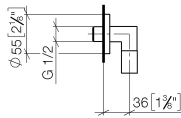

28 450 625

- Brauseabgang 3/8"
- Rosette Ø 55 mm
- Anschluss 1/2"

Eigensicher gegen Rückfließen.

Passt zu: TARA, META

	Dark Chrome	28 450 625-19
	Chrom	28 450 625-00
	Platin gebürstet	28 450 625-06
	Platin	28 450 625-08
	Light Gold	28 450 625-26
	Light Gold gebürstet	28 450 625-27
	Messing gebürstet (23kt Gold)	28 450 625-28
	Schwarz matt	28 450 625-33
	Bronze gebürstet	28 450 625-42
	Champagne gebürstet (22kt Gold)	28 450 625-46
	Champagne (22kt Gold)	28 450 625-47
	Chrom gebürstet	28 450 625-93
	Dark Platinum gebürstet	28 450 625-99

Empfohlenes Zubehör

UP-Wandwinkel -

35 085 970 90

- Max. Einbautiefe 163 mm
- Min. Einbautiefe 90 mm

28 450 625

mm [inches]

Durchflussdiagramm

Zertifikate