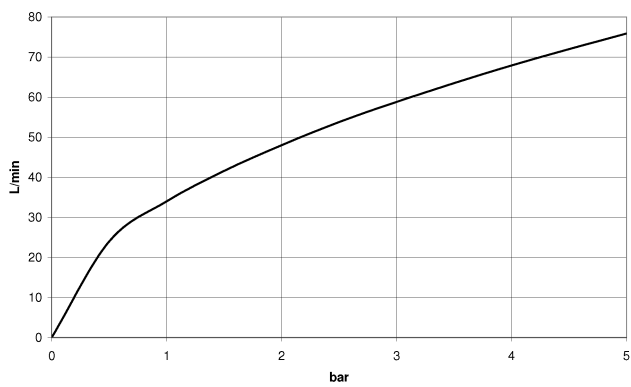

28 450 625

- Brauseabgang 3/8"
- Rosette Ø 55 mm
- Anschluss 1/2"

Eigensicher gegen Rückfließen.

Passt zu: TARA, META

	Dark Chrome	28 450 625-19
	Chrom	28 450 625-00
	Platin gebürstet	28 450 625-06
	Platin	28 450 625-08
	Light Gold	28 450 625-26
	Light Gold gebürstet	28 450 625-27
	Messing gebürstet (23kt Gold)	28 450 625-28
	Schwarz matt	28 450 625-33
	Bronze gebürstet	28 450 625-42
	Champagne gebürstet (22kt Gold)	28 450 625-46
	Champagne (22kt Gold)	28 450 625-47
	Chrom gebürstet	28 450 625-93
	Dark Platinum gebürstet	28 450 625-99

Empfohlenes Zubehör

UP-Wandwinkel -

35 085 970 90

- Max. Einbautiefe 163 mm
- Min. Einbautiefe 90 mm

28 450 625

mm [inches]

Durchflussdiagramm

Zertifikate