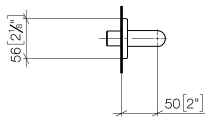

28 450 710

- Brauseabgang 3/8"
- Rosette 78 x 55 mm
- Anschluss 1/2"

Eigensicher gegen Rückfließen.

 Chrom

28 450 710-00

 Platin gebürstet

28 450 710-06

### Empfohlenes Zubehör

**UP-Wandwinkel -**

35 085 970 90

- Max. Einbautiefe 163 mm
- Min. Einbautiefe 90 mm

28 450 710

mm [inches]

### Durchflussdiagramm