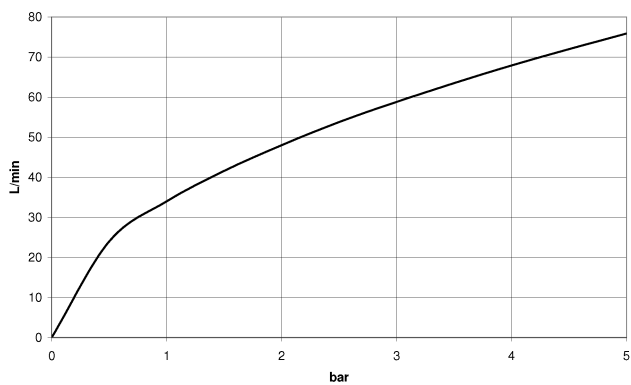

28 450 710

- Brauseabgang 3/8"
- Rosette 78 x 55 mm
- Anschluss 1/2"

Eigensicher gegen Rückfließen.

 Chrom

28 450 710-00

 Platin gebürstet

28 450 710-06

### Empfohlenes Zubehör

**UP-Wandwinkel -**

35 085 970 90

- Max. Einbautiefe 163 mm
- Min. Einbautiefe 90 mm

28 450 710

mm [inches]

### Durchflussdiagramm