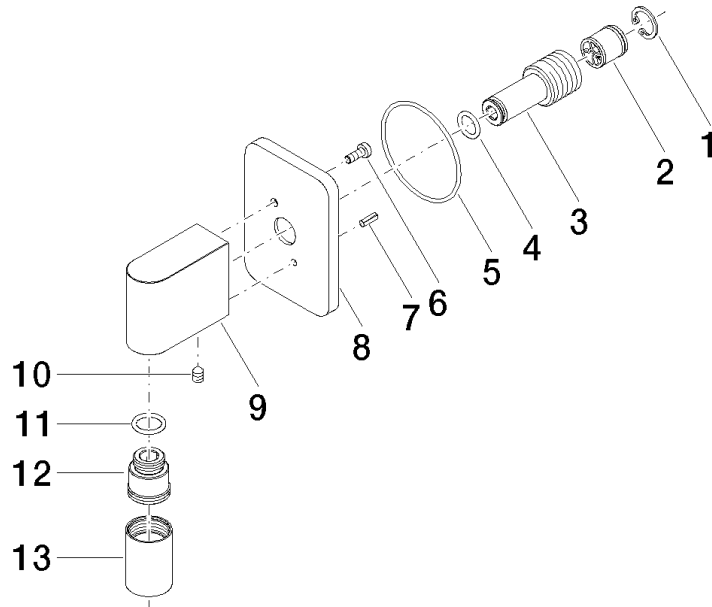

28 450 710

- Brauseabgang 3/8"
- Rosette 78 x 55 mm
- Anschluss 1/2"

Eigensicher gegen Rückfließen.

 Chrom

28 450 710-00

 Platin gebürstet

28 450 710-06

### Empfohlenes Zubehör

**UP-Wandwinkel -**

35 085 970 90

- Max. Einbautiefe 163 mm
- Min. Einbautiefe 90 mm

28 450 710

mm [inches]

### Durchflussdiagramm

### Ersatzteilstückliste

Nr.	Artikelnummer	Benennung	Verbaumenge	Lieferzeit
1	09 16 01 014 90	Ring	1	2
2	90 23 01 040 00 90	Rueckflussverhinderer	1	2
3	09 24 03 116 20 90	Nippel	1	2
4	09 14 10 008 90	Dichtung	1	2
5	09 14 10 142 90	Dichtung	1	2
6	09 30 30 054 90	Schraube	1	2
7	09 31 11 026 90	Stift	1	2
8	09 27 71 002-00	Rosette	1	10
9	09 11 03 026 20-00	Anschluss	1	60
10	09 31 11 005 90	Stift	1	2
11	90 14 10 077 00 90	Dichtung	1	2
12	09 24 03 107 20 90	Nippel	1	2
13	90 21 02 069 00-00	Haube	1	10