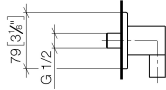

28 450 710

- Brauseabgang 3/8"
- Rosette 78 x 55 mm
- Anschluss 1/2"

Eigensicher gegen Rückfließen.

 Chrom

28 450 710-00

 Platin gebürstet

28 450 710-06

### Empfohlenes Zubehör

**UP-Wandwinkel -**

35 085 970 90

- Max. Einbautiefe 163 mm
- Min. Einbautiefe 90 mm

28 450 710

mm [inches]

### Durchflussdiagramm