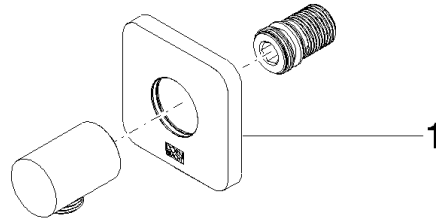

## DORNBRAUCH YARRE Wandanschlussbogen - Chrom

---

28 450 832

- Brauseabgang 1/2"
- Rosette 60 x 60 mm
- Anschluss 1/2"
- Rosette 60 x 60 mm

Eigensicher gegen Rückfließen.

	Chrom	28 450 832-00
	Soft Black	28 450 832-69

## DORNBRAUCHT YARRE Wandanschlussbogen - Chrom

---

28 450 832

mm [inches]

### Zertifikate

---

WRAS\_2305028.

DORNBACHT YARRE Wandanschlussbogen - Chrom

---

28 450 832

Ersatzteilstückliste

Nr.	Artikelnummer	Benennung	Verbaumenge	Lieferzeit
1	90 27 83 020 00-00	Rosette	1	2