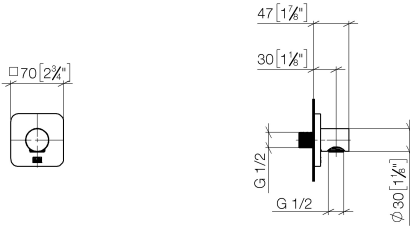

## DORNBRAUCH YARRE Wandanschlussbogen - Chrom

---

28 450 832

- Brauseabgang 1/2"
- Rosette 60 x 60 mm
- Anschluss 1/2"
- Rosette 60 x 60 mm

Eigensicher gegen Rückfließen.

	Chrom	28 450 832-00
	Soft Black	28 450 832-69

### Empfohlenes Zubehör

---

**UP-Wandwinkel -**

35 085 970 90

- Max. Einbautiefe 163 mm
- Min. Einbautiefe 90 mm

## DORNBRAUCHT YARRE Wandanschlussbogen - Chrom

---

28 450 832

mm [inches]