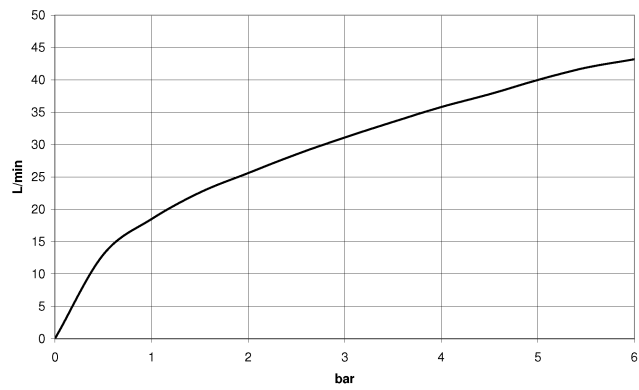

EDITION PRO Wandanschlussbogen - Chrom

28 490 626

- Brauseabgang 3/8"
- Rosette Ø 60 mm
- Anschluss 1/2"
- Eigensicher gegen Rückfließen

	Chrom	28 490 626-00
	Schwarz matt	28 490 626-33
	Chrom gebürstet	28 490 626-93

Benötigtes Zubehör

- UP-Wandwinkel -** 35 085 970 90
- Min. Einbautiefe 90 mm
 - Max. Einbautiefe 163 mm

EDITION PRO Wandanschlussbogen - Chrom

28 490 626

mm [inches]

Durchflussdiagramm

EDITION PRO Wandanschlussbogen - Chrom