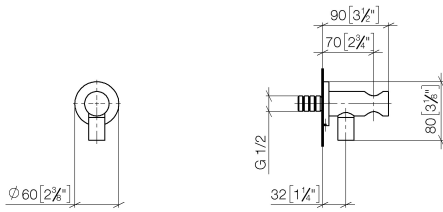

EDITION PRO Wandanschlussbogen - Chrom

28 490 626

- Brauseabgang 3/8"
- Rosette Ø 60 mm
- Anschluss 1/2"
- Eigensicher gegen Rückfließen

	Chrom	28 490 626-00
	Schwarz matt	28 490 626-33
	Chrom gebürstet	28 490 626-93

Benötigtes Zubehör

- UP-Wandwinkel -** 35 085 970 90
- Min. Einbautiefe 90 mm
 - Max. Einbautiefe 163 mm

EDITION PRO Wandanschlussbogen - Chrom

28 490 626

mm [inches]

Durchflussdiagramm

EDITION PRO Wandanschlussbogen - Chrom

28 490 626

Ersatzteilstückliste

Nr.	Artikelnummer	Benennung	Verbaumenge	Lieferzeit
1	90 24 03 280 00 90	Nippel	1	2
2	09 30 30 037 90	Schraube	1	2
3	09 27 66 016-00	Rosette	1	60
4	09 31 11 112 90	Stift	1	60
5	09 16 01 023 90	Ring	1	2
6	09 23 01 131 90	Rueckflussverhinderer	1	2
7	09 30 30 113 20 90	Schraube	1	2
8	09 14 10 001 90	Dichtung	1	2
9	09 18 40 216 90	Huelse	1	2
10	09 11 03 124-00	Anschluss	1	10
11	09 14 10 213 90	Dichtung	1	2
12	09 24 03 279-00	Nippel	1	10
13	90 21 02 069 00-00	Haube	1	10