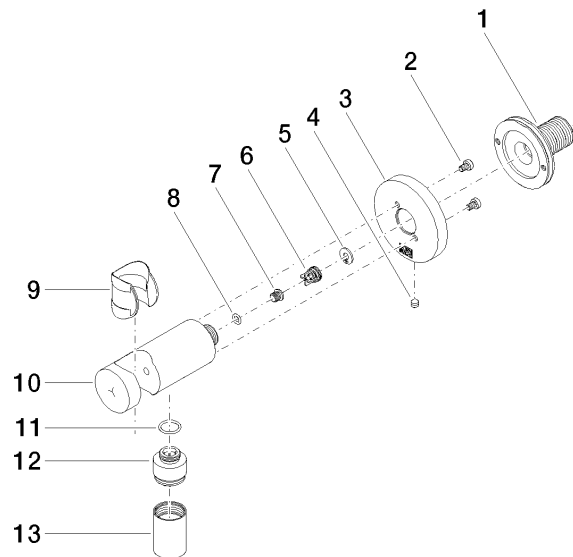

EDITION PRO Wandanschlussbogen - Chrom

28 490 626

- Brauseabgang 3/8"
- Rosette Ø 60 mm
- Anschluss 1/2"
- Eigensicher gegen Rückfließen

	Chrom	28 490 626-00
	Schwarz matt	28 490 626-33
	Chrom gebürstet	28 490 626-93

Benötigtes Zubehör

- UP-Wandwinkel -** 35 085 970 90
- Min. Einbautiefe 90 mm
 - Max. Einbautiefe 163 mm

EDITION PRO Wandanschlussbogen - Chrom

28 490 626

mm [inches]

Durchflussdiagramm

EDITION PRO Wandanschlussbogen - Chrom

28 490 626

Ersatzteilstückliste

Nr.	Artikelnummer	Benennung	Verbaumenge	Lieferzeit
1	90 24 03 280 00 90	Nippel	1	2
2	09 30 30 037 90	Schraube	1	2
3	09 27 66 016-00	Rosette	1	60
4	09 31 11 112 90	Stift	1	60
5	09 16 01 023 90	Ring	1	2
6	09 23 01 131 90	Rueckflussverhinderer	1	2
7	09 30 30 113 20 90	Schraube	1	2
8	09 14 10 001 90	Dichtung	1	2
9	09 18 40 216 90	Huelse	1	2
10	09 11 03 124-00	Anschluss	1	10
11	09 14 10 213 90	Dichtung	1	2
12	09 24 03 279-00	Nippel	1	10
13	90 21 02 069 00-00	Haube	1	10