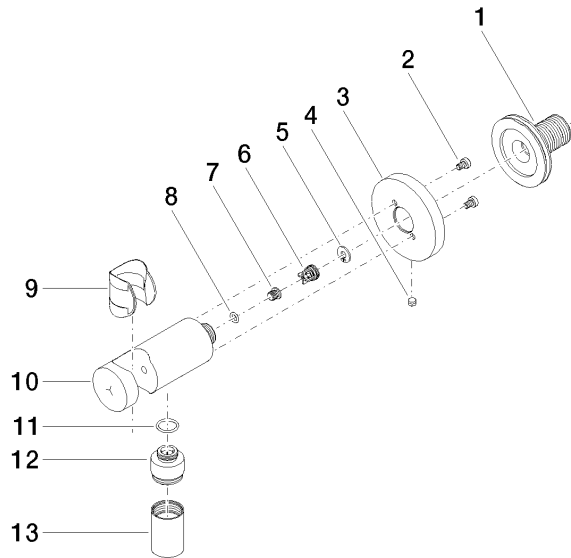

28 490 660

- Brauseabgang 3/8"
- Rosette Ø 60 mm
- Anschluss 1/2"

Eigensicher gegen Rückfließen.

Passt zu: TARA, VAIA, META

	Light Gold gebürstet	28 490 660-27
	Chrom	28 490 660-00
	Platin gebürstet	28 490 660-06
	Platin	28 490 660-08
	Dark Chrome	28 490 660-19
	Light Gold	28 490 660-26
	Messing gebürstet (23kt Gold)	28 490 660-28
	Schwarz matt	28 490 660-33
	Bronze gebürstet	28 490 660-42
	Champagne gebürstet (22kt Gold)	28 490 660-46
	Champagne (22kt Gold)	28 490 660-47
	Cyprum	28 490 660-49
	Chrom gebürstet	28 490 660-93
	Dark Platinum gebürstet	28 490 660-99

28 490 660

mm [inches]

# Wandanschlussbogen mit integriertem Brausehalter - Light Gold gebürstet

TARA

28 490 660

### Produktversion ab 10/1/2023

Nr.	Artikelnummer	Benennung	Verbaumenge	Lieferzeit
	90 24 03 280 00 90	Nippel	14	2