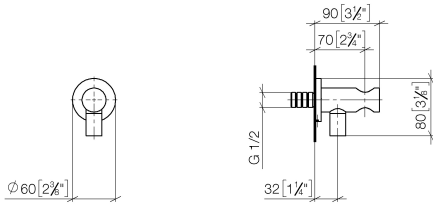

28 490 660

- Brauseabgang 3/8"
- Rosette Ø 60 mm
- Anschluss 1/2"

Eigensicher gegen Rückfließen.

Passt zu: TARA, VAIA, META

	Light Gold gebürstet	28 490 660-27
	Chrom	28 490 660-00
	Platin gebürstet	28 490 660-06
	Platin	28 490 660-08
	Dark Chrome	28 490 660-19
	Light Gold	28 490 660-26
	Messing gebürstet (23kt Gold)	28 490 660-28
	Schwarz matt	28 490 660-33
	Bronze gebürstet	28 490 660-42
	Champagne gebürstet (22kt Gold)	28 490 660-46
	Champagne (22kt Gold)	28 490 660-47
	Cyprum	28 490 660-49
	Chrom gebürstet	28 490 660-93
	Dark Platinum gebürstet	28 490 660-99

28 490 660

mm [inches]