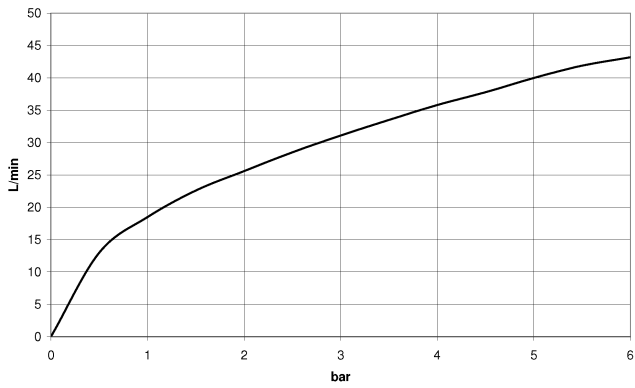

Durchflussdiagramm