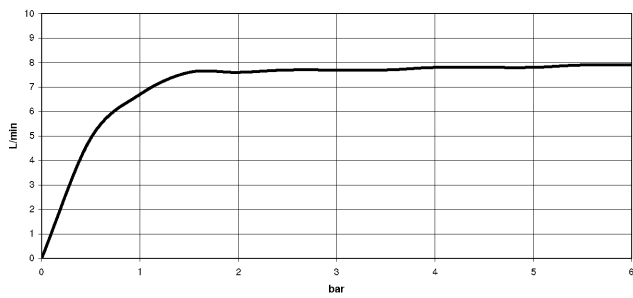

DORNBACHT YAMOU Kopfbrause - Chrom

28 503 831

- Ausladung 180-210 mm
- Kugelgelenk 30° schwenkbar
- Normalstrahl
- mit Antikalk-System
- Brausekopf Ø 100 mm
- Rosette Ø 55 mm
- Anschluss 1/2"
- Durchfluss max. 6,8 l/min
- Rosette Ø 55 mm

 Chrom

28 503 831-00

 Soft Black

28 503 831-69

Durchflussdiagramm

Zertifikate

LGA_28661.

WRAS_240202028.