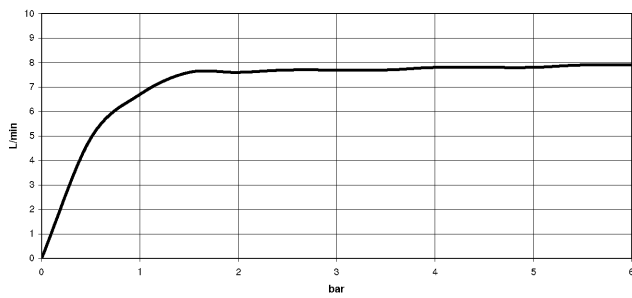

## DORNBACHT YARRE Kopfbrause - Chrom

---

28 503 832

- Ausladung 180-210 mm
- Kugelgelenk 30° schwenkbar
- Normalstrahl
- mit Antikalk-System
- Brausekopf Ø 100 mm
- Rosette Ø 55 mm
- Anschluss 1/2"
- Durchfluss max. 6,8 l/min
- Rosette Ø 55 mm

Chrom

28 503 832-00

Soft Black

28 503 832-69

---

Durchflussdiagramm

---

Zertifikate