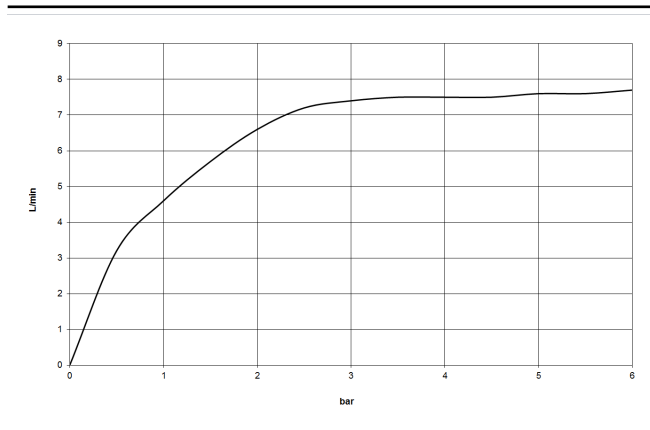

### Empfohlenes Zubehör

---

**UP-Wandwinkel -**

35 085 970 90

**DORNBRAUCHT YAMOU Kopfbrause - Chrom**

28 504 831

mm [inches]

**Durchflussdiagramm**