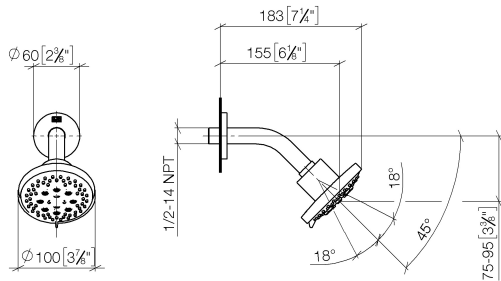

## DORNBRAUCHT YAMOU Kopfbrause - Chrom

---

28 504 831

- Ausladung 180-210 mm
- Kugelgelenk 30° schwenkbar
- Normalstrahl
- mit Antikalk-System
- Brausekopf Ø 100 mm
- Rosette Ø 55 mm
- Anschluss 1/2"
- Durchfluss max. 7,6 l/min
- Rosette Ø 55 mm

### Empfohlenes Zubehör

---

**UP-Wandwinkel -**

35 085 970 90

**DORNBRAUCHT YAMOU Kopfbrause - Chrom**

28 504 831

mm [inches]

**Durchflussdiagramm**

**Zertifikate**

LGA\_28661.

WRAS\_240202028.

**Ersatzteilstückliste**

| Nr. | Artikelnummer      | Benennung | Verbaumenge | Lieferzeit |
|-----|--------------------|-----------|-------------|------------|
| 1   | 90 27 83 018 00-00 | Rosette   | 1           | 2          |
| 2   | 90 11 03 011 10-00 | Anschluss | 1           | 2          |