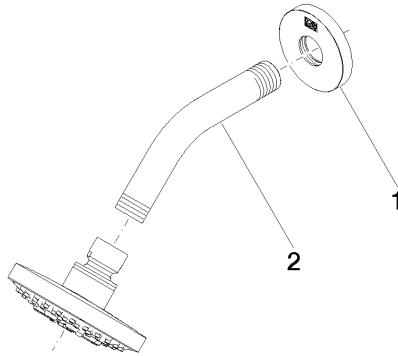

Ersatzteilstückliste

Nr.	Artikelnummer	Benennung	Verbaumenge	Lieferzeit
1	90 27 83 018 00-00	Rosette	1	2
2	90 11 03 011 10-00	Anschluss	1	2