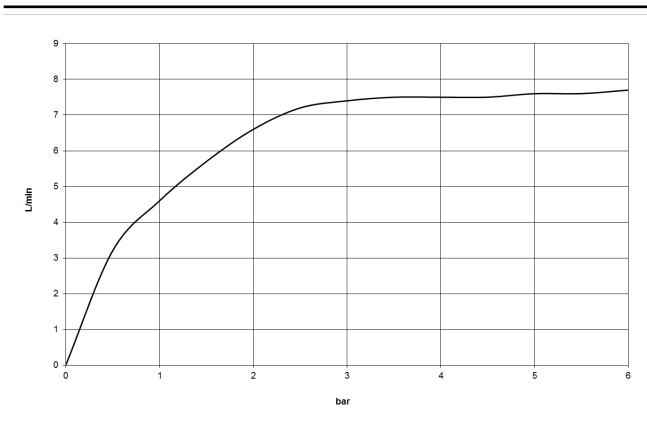

DORNBRACTH YARRE Kopfbrause - Chrom

28 504 832

- Ausladung 180-210 mm
- Kugelgelenk 30° schwenkbar
- Normalstrahl
- mit Antikalk-System
- Brausekopf Ø 100 mm
- Rosette Ø 55 mm
- Anschluss 1/2"
- Durchfluss max. 7,6 l/min
- Rosette Ø 55 mm

 Chrom

28 504 832-00

 Soft Black

28 504 832-69

Empfohlenes Zubehör

UP-Wandwinkel -

35 085 970 90

DORNBRACHT YARRE Kopfbrause - Chrom

28 504 832

mm [inches]

Durchflussdiagramm

Zertifikate

LGA_28661.

WRAS_240202028.

DORNBACHT YARRE Kopfbrause - Chrom

28 504 832