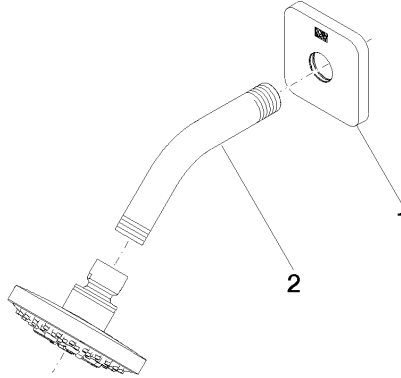

DORNBRACTH YARRE Kopfbrause - Chrom

28 504 832

- Ausladung 180-210 mm
- Kugelgelenk 30° schwenkbar
- Normalstrahl
- mit Antikalk-System
- Brausekopf Ø 100 mm
- Rosette Ø 55 mm
- Anschluss 1/2"
- Durchfluss max. 7,6 l/min
- Rosette Ø 55 mm

28 504 832

mm [inches]

Durchflussdiagramm

Zertifikate

LGA_28661.

WRAS_240202028.

DORNBACHT YARRE Kopfbrause - Chrom

28 504 832

Ersatzteilstückliste

Nr.	Artikelnummer	Benennung	Verbaumenge	Lieferzeit
1	90 27 83 016 00-00	Rosette	1	2
2	90 11 03 011 10-00	Anschluss	1	2