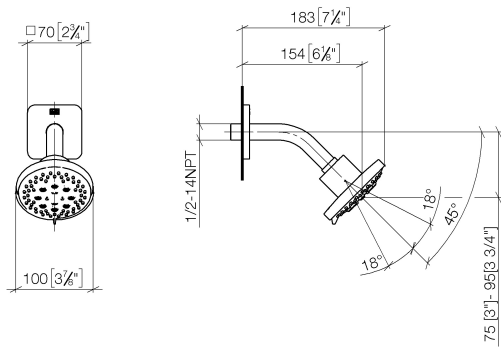

DORNBRACTH YARRE Kopfbrause - Chrom

28 504 832

- Ausladung 180-210 mm
- Kugelgelenk 30° schwenkbar
- Normalstrahl
- mit Antikalk-System
- Brausekopf Ø 100 mm
- Rosette Ø 55 mm
- Anschluss 1/2"
- Durchfluss max. 7,6 l/min
- Rosette Ø 55 mm

 Chrom

28 504 832-00

 Soft Black

28 504 832-69

Empfohlenes Zubehör

UP-Wandwinkel -

35 085 970 90

DORNBRACHT YARRE Kopfbrause - Chrom

28 504 832

mm [inches]

Durchflussdiagramm

Zertifikate

LGA_28661.

WRAS_240202028.

DORNBACHT YARRE Kopfbrause - Chrom

28 504 832

Ersatzteilstückliste

Nr.	Artikelnummer	Benennung	Verbaumenge	Lieferzeit
1	90 27 83 016 00-00	Rosette	1	2
2	90 11 03 011 10-00	Anschluss	1	2