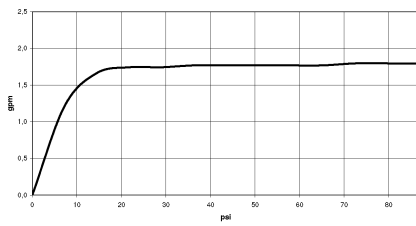

Kopfbrause FlowReduce - Platin gebürstet

TARA

28 508 979

28 508 979

mm [inches]

Durchflussdiagramm

Zertifikate

IAPMO_11777. IAPMO_4976 (3). LGA_38653.