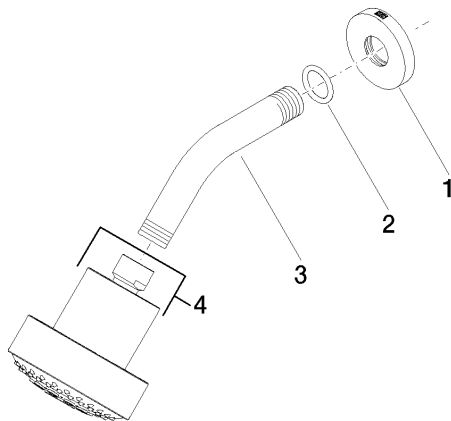

28 508 979

Passt zu: TARA, LISSÉ, VAIA, META

- Ausladung 200 mm
- Kugelgelenk 30° schwenkbar
- Dreifach verstellbar: PURIFY RAIN, COMPACT SOFT FLOW, COMPACT AQUAPRESSURE FLOW, Durchfluss max. 6,8 l/min (bei 3 Bar)
- mit Antikalk-System
- Brausekopf Ø 92 mm
- Rosette Ø 55 mm
- Anschluss 1/2"
- Dieses Produkt leistet einen Beitrag zur Erfüllung der Vorgaben von nachhaltigen Gebäudezertifizierungen, z.B. LEED®, BREEAM®, DGNB

Kopfbrause FlowReduce - Platin gebürstet

TARA

28 508 979

28 508 979

mm [inches]

Durchflussdiagramm

Zertifikate

IAPMO_11777. IAPMO_4976 (3). LGA_38653.

28 508 979

Ersatzteile für die
anderen
Oberflächenvarianten
finden Sie hier:
Chrom

Ersatzteilstückliste

Nr.	Artikelnummer	Benennung	Verbaumenge	Lieferzeit
1	09 27 22 019-06	Rosette	1	10
2	90 14 10 026 00 90	Dichtung	1	2
3	09 11 03 011-06	Anschluss	1	10
4	04 12 11 110 30-06	Brause	1	10