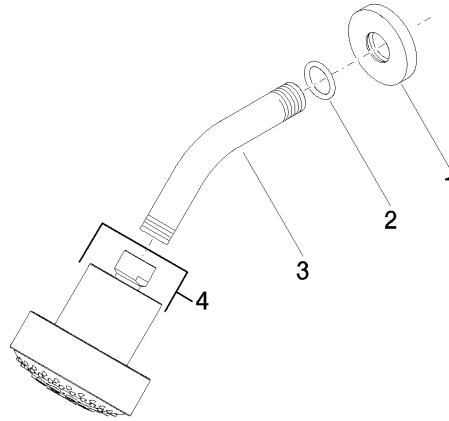

28 508 979

- Ausladung 200 mm
- Kugelgelenk 30° schwenkbar
- Dreifach verstellbar: PURIFY RAIN, COMPACT SOFT FLOW, COMPACT AQUAPRESSURE FLOW, Durchfluss max. 9 l/min (bei 3 Bar)
- Funktion ab: 7 l/min
- mit Antikalk-System
- Brausekopf Ø 92 mm
- Rosette Ø 55 mm
- Anschluss 1/2"

28 508 979

Empfohlenes Zubehör

UP-Wandwinkel -

35 085 970 90

- Min. Einbautiefe 90 mm
- Max. Einbautiefe 163 mm

28 508 979

mm [inches]

Durchflussdiagramm

Ersatzteilstückliste

Nr.	Artikelnummer	Benennung	Verbaumenge	Lieferzeit
1	09 27 22 003-27	Rosette	1	60
2	90 14 10 026 00 90	Dichtung	1	2
3	09 11 03 011-27	Anschluss	1	60
4	04 12 11 110 00-27	Brause	1	-