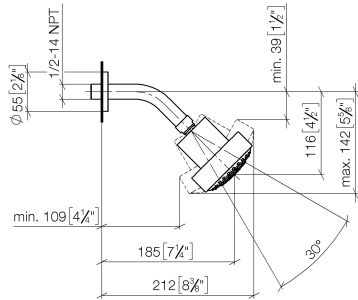

28 508 979

- Ausladung 200 mm
- Kugelgelenk 30° schwenkbar
- Dreifach verstellbar: PURIFY RAIN, COMPACT SOFT FLOW, COMPACT AQUAPRESSURE FLOW, Durchfluss max. 9 l/min (bei 3 Bar)
- Funktion ab: 7 l/min
- mit Antikalk-System
- Brausekopf Ø 92 mm
- Rosette Ø 55 mm
- Anschluss 1/2"

28 508 979

Empfohlenes Zubehör

UP-Wandwinkel -

35 085 970 90

- Min. Einbautiefe 90 mm
- Max. Einbautiefe 163 mm

28 508 979

mm [inches]

Durchflussdiagramm

Ersatzteilstückliste

Nr.	Artikelnummer	Benennung	Verbaumenge	Lieferzeit
1	09 27 22 003-27	Rosette	1	60
2	90 14 10 026 00 90	Dichtung	1	2
3	09 11 03 011-27	Anschluss	1	60
4	04 12 11 110 00-27	Brause	1	-