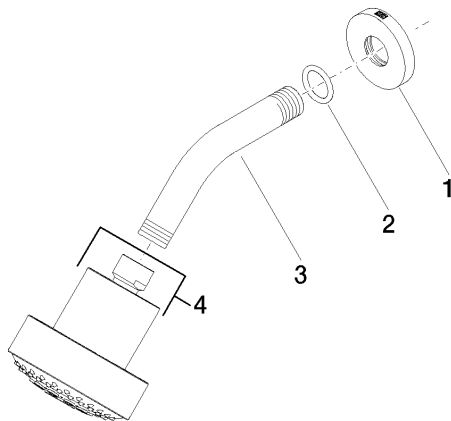

**Kopfbrause FlowReduce - Light Gold gebürstet**

TARA

28 508 979

Passt zu: TARA, LISSÉ, VAIA, META

- Ausladung 200 mm
- Kugelgelenk 30° schwenkbar
- Dreifach verstellbar: PURIFY RAIN, COMPACT SOFT FLOW, COMPACT AQUAPRESSURE FLOW, Durchfluss max. 6,8 l/min (bei 3 Bar)
- mit Antikalk-System
- Brausekopf Ø 92 mm
- Rosette Ø 55 mm
- Anschluss 1/2"
- Dieses Produkt leistet einen Beitrag zur Erfüllung der Vorgaben von nachhaltigen Gebäudezertifizierungen, z.B. LEED®, BREEAM®, DGNB

## Kopfbrause FlowReduce - Light Gold gebürstet

---

TARA

28 508 979

28 508 979

mm [inches]

**Durchflussdiagramm**

**Zertifikate**

### Ersatzteilstückliste

Nr.	Artikelnummer	Benennung	Verbaumenge	Lieferzeit
1	09 27 22 019-27	Rosette	1	60
2	90 14 10 026 00 90	Dichtung	1	2
3	09 11 03 011-27	Anschluss	1	60
4	04 12 11 110 30-27	Brause	1	-