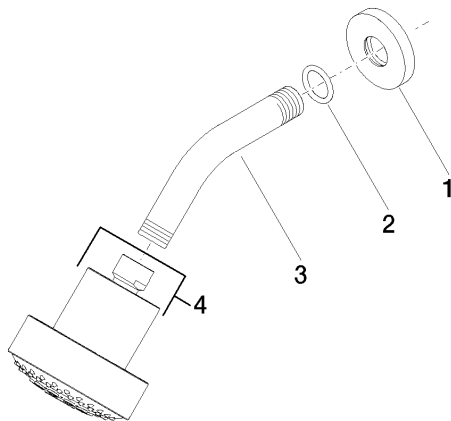

Kopfbrause - Messing gebürstet (23kt Gold)

TARA

28 508 979

- Ausladung 200 mm
- Kugelgelenk 30° schwenkbar
- Dreifach verstellbar: PURIFY RAIN, COMPACT SOFT FLOW, COMPACT AQUAPRESSURE FLOW, Durchfluss max. 9 l/min (bei 3 Bar)
- Funktion ab: 7 l/min
- mit Antikalk-System
- Brausekopf Ø 92 mm
- Rosette Ø 55 mm
- Anschluss 1/2"

28 508 979

Empfohlenes Zubehör

UP-Wandwinkel -

35 085 970 90

- Max. Einbautiefe 163 mm
- Min. Einbautiefe 90 mm

28 508 979

mm [inches]

Durchflussdiagramm

Ersatzteilstückliste

Nr.	Artikelnummer	Benennung	Verbaumenge	Lieferzeit
1	09 27 22 003-28	Rosette	1	20
2	90 14 10 026 00 90	Dichtung	1	2
3	09 11 03 011-28	Anschluss	1	20
4	04 12 11 110 00-28	Brause	1	-